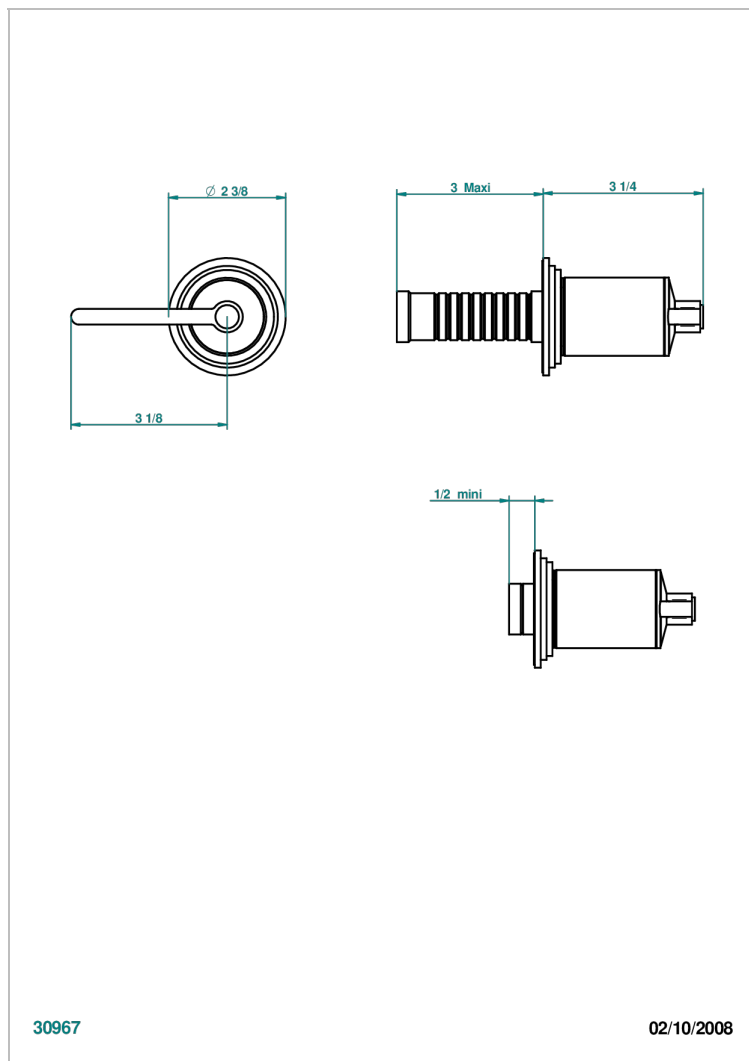

# FAUBOURG PORCELAINE NOIRE A MANETTES

THG<sup>®</sup>  
PARIS

G2M-30B/N

Garniture sans tête (croisillon, rosace et allonge) pour robinet d'arrêt 30 & 32 ou inverseur 4 voies 50/4/VM - neutre

## CARACTÉRISTIQUES

- Garniture pour robinet d'arrêt Réf.30, 32 ou inverseur mural 50/4/VM
- Sans marquage
- Livrée sans partie encastrée

## PRODUITS ASSOCIÉS

- Ref. G00-32CUSA Robinet d'arrêt à encastrer 3/4" côté froid tête 1/4 tour fermeture gauche -standard américain sans garniture
- Ref. G00-30CUSA Robinet d'arrêt à encastrer 1/2 " cote froid tete 1/4 tour fermeture gauche - standard americain sans garniture