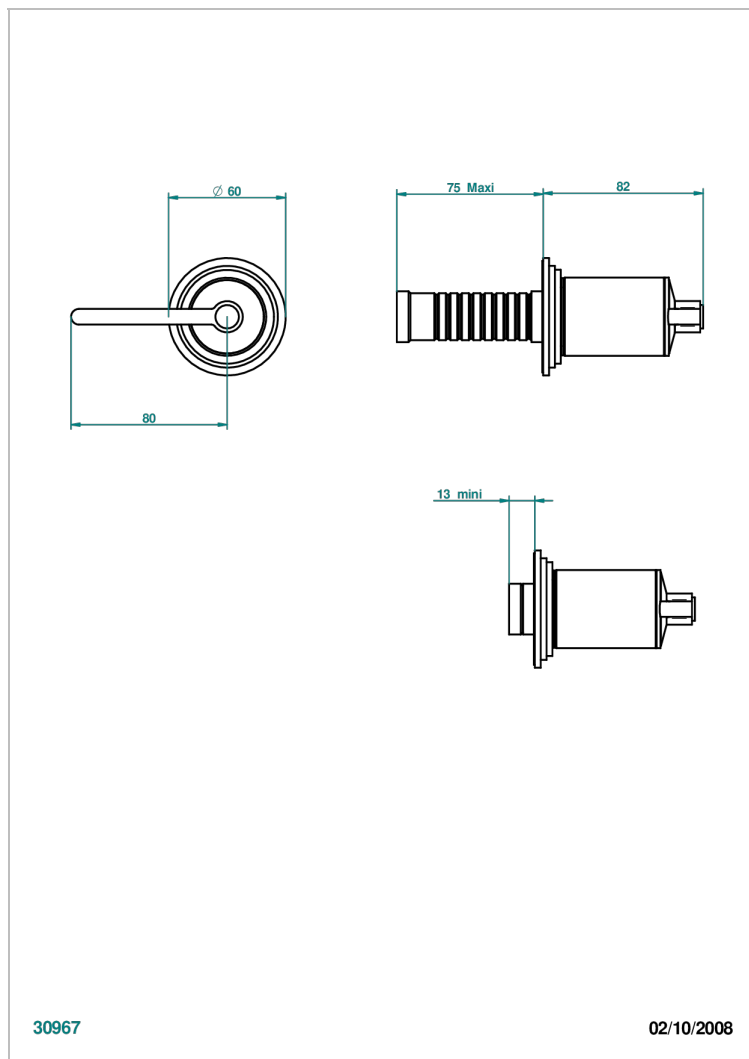

FAUBOURG PORCELANA NEGRA CON MANETAS

THG[®]
PARIS

G2M-30B/N

Parte externa para llave de paso mural sin cartucho - neutro

30967

02/10/2008

CARACTERÍSTICAS

- Faubourg porcelana negra con manetas
- Parte externa para llave de paso mural sin cartucho - neutro

PRODUCTOS RELACIONADOS

- Ref. G00-30/CA Cuerpo de empotrar con cartucho ceramico 1/2", 1/4 torno izquierda
- Ref. G00-32/CA Cuerpo de empotrar con cartucho ceramico 3/4", 1/4 torno izquierda (agua fría)