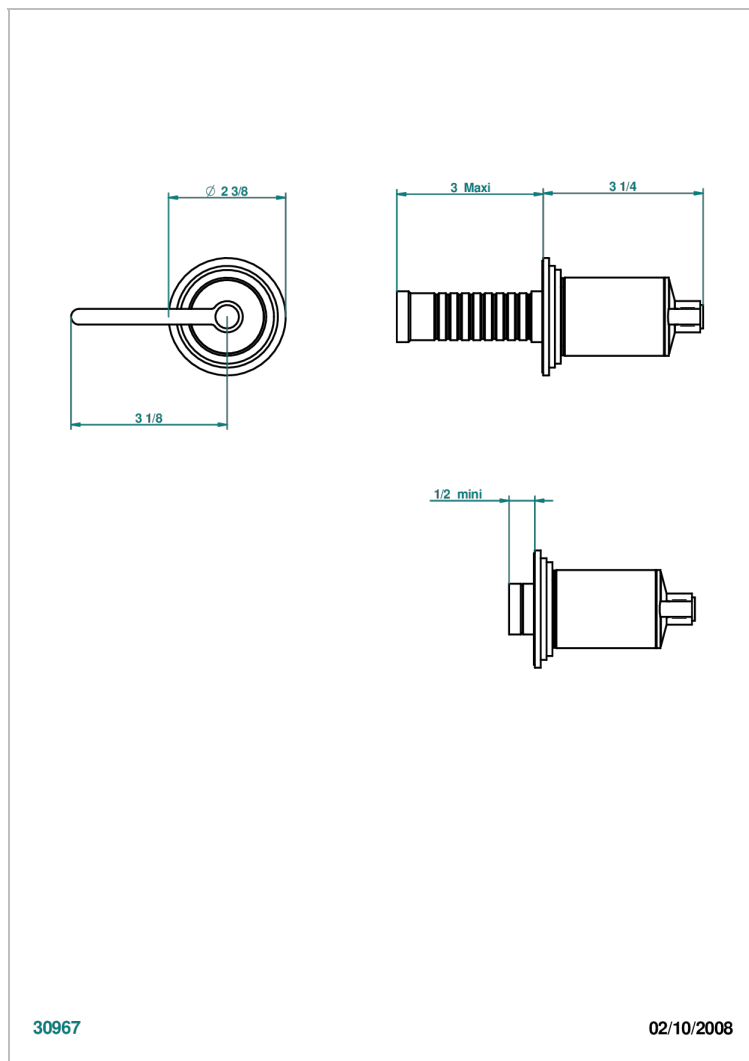

# FAUBOURG PORCELANA NEGRA CON MANETAS

THG<sup>®</sup>  
PARIS

G2M-30B/N

Parte externa para llave de paso mural sin cartucho - neutro

## CARACTERÍSTICAS

- Faubourg porcelana negra con manetas
- Parte externa para llave de paso mural sin cartucho - neutro

## PRODUCTOS RELACIONADOS

- Ref. G00-30/CA Cuerpo de empotrar con cartucho ceramico 1/2", 1/4 torno izquierda
- Ref. G00-32/CA Cuerpo de empotrar con cartucho ceramico 3/4", 1/4 torno izquierda ( agua fría)