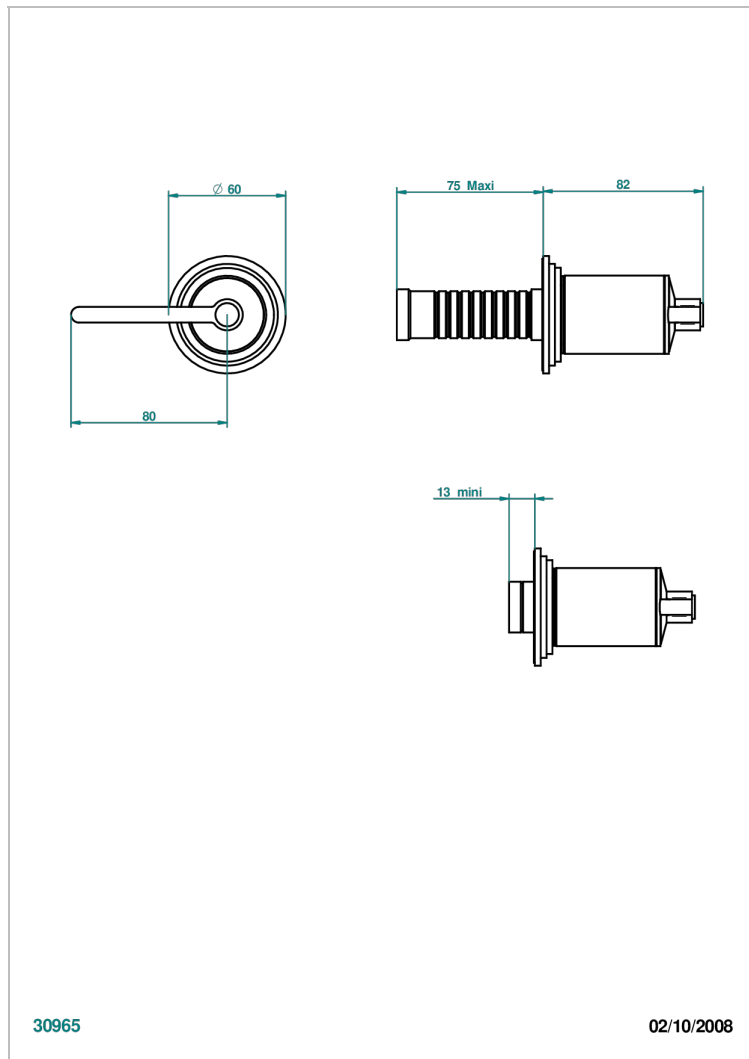

# FAUBOURG PORCELANA BLANCA CON MANETAS

THG<sup>®</sup>  
PARIS

G2J-30B/N

Parte externa para llave de paso mural sin cartucho - neutro

30965

02/10/2008

## CARACTERÍSTICAS

- Faubourg porcelana blanca con manetas
- Parte externa para llave de paso mural sin cartucho - neutro

## PRODUCTOS RELACIONADOS

- Ref. G00-32CUSA Robinet d'arrêt à encastrer 3/4" côté froid tête 1/4 tour fermeture gauche -standard américain sans garniture
- Ref. G00-30CUSA Robinet d'arrêt a encastrer 1/2 " cote froid tete 1/4 tour fermeture gauche - standard americain sans garniture