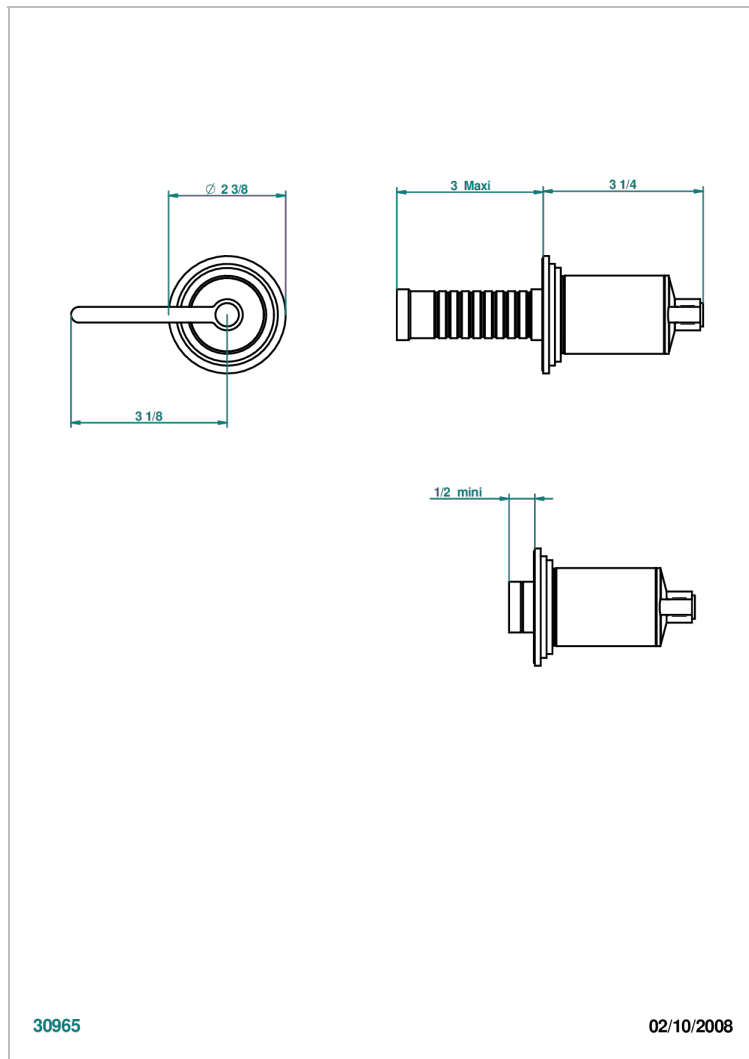

# FAUBOURG PORCELANA BLANCA CON MANETAS

G2J-30B/N

Parte externa para llave de paso mural sin cartucho - neutro

## CARACTERÍSTICAS

- Faubourg porcelana blanca con manetas
- Parte externa para llave de paso mural sin cartucho - neutro

## PRODUCTOS RELACIONADOS

- Ref. G00-32CUSA Robinet d'arrêt à encastrer 3/4" côté froid tête 1/4 tour fermeture gauche -standard américain sans garniture
- Ref. G00-30CUSA Robinet d'arrêt a encastrer 1/2 " cote froid tete 1/4 tour fermeture gauche - standard americain sans garniture