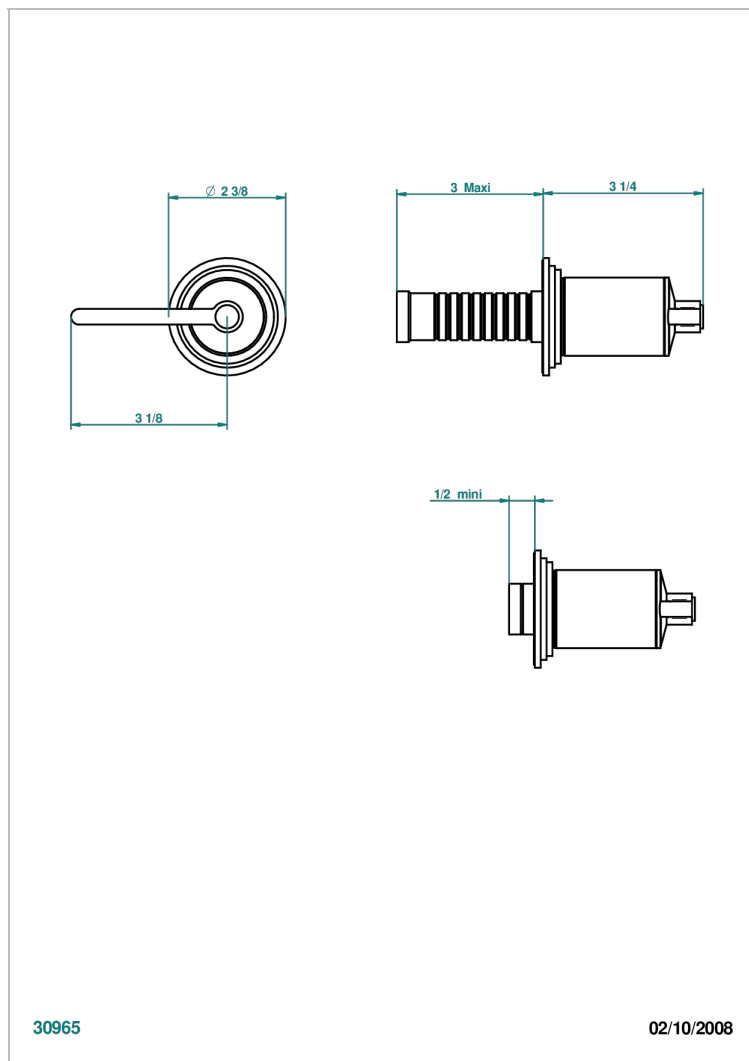

FAUBOURG PORCELAINE BLANCHE AMANETTES

THG[®]
PARIS

G2J-30B/N

Garniture sans tête (croisillon, rosace et allonge) pour robinet d'arrêt 30 & 32 ou inverseur 4 voies 50/4/VM - neutre

CARACTÉRISTIQUES

- Garniture pour robinet d'arrêt Réf.30, 32 ou inverseur mural 50/4/VM
- Sans marquage
- Livrée sans partie encastrée

PRODUITS ASSOCIÉS

- Ref. G00-30/CA Robinet d'arrêt à encastrer 1/2", avec tête 1/4 tour fermeture gauche, sans garniture
- Ref. G00-32/CA Robinet d'arrêt à encastrer 3/4", avec tête 1/4 tour fermeture gauche, sans garniture