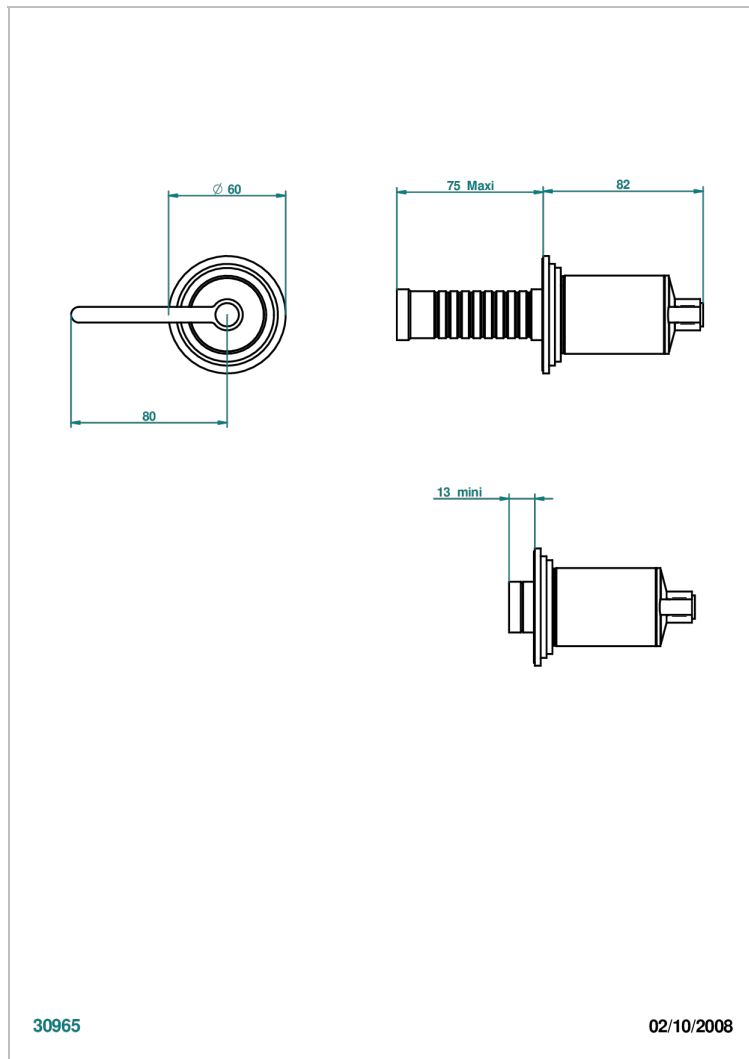

# FAUBOURG - БЕЛЫЙ ФАРФОР - С РУКОЯТКАМИ

G2J-30B/N

Маховик для встраиваемого в стену вентиля без маркировки

THG<sup>®</sup>  
PARIS

## ХАРАКТЕРИСТИКИ

- Faubourg - белый фарфор - с ручьятками
- Маховик для встраиваемого в стену вентиля без маркировки

## СВЯЗАННЫЕ ТОВАРНЫЕ ПОЗИЦИИ

- Ref. G00-30/CA Корпус вентиля 1/2" встраиваемый в стену для холодной воды
- Ref. G00-32/CA Корпус вентиля 3/4" встраиваемый в стену для холодной воды