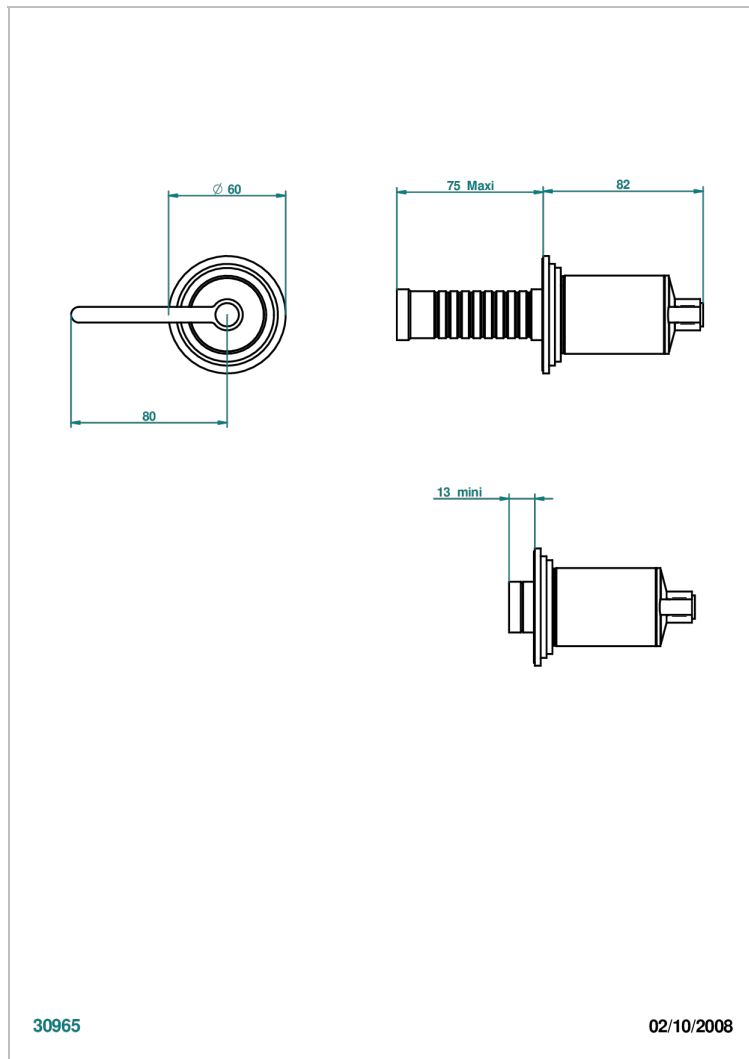

# FAUBOURG PORCELANA BLANCA CON MANETAS

THG<sup>®</sup>  
PARIS

G2J-30B/N

Parte externa para llave de paso mural sin cartucho - neutro

30965

02/10/2008

## CARACTERÍSTICAS

- Faubourg porcelana blanca con manetas
- Parte externa para llave de paso mural sin cartucho - neutro

## PRODUCTOS RELACIONADOS

- Ref. G00-30/CA Cuerpo de empotrar con cartucho ceramico 1/2", 1/4 torno izquierda
- Ref. G00-32/CA Cuerpo de empotrar con cartucho ceramico 3/4", 1/4 torno izquierda ( agua fría)