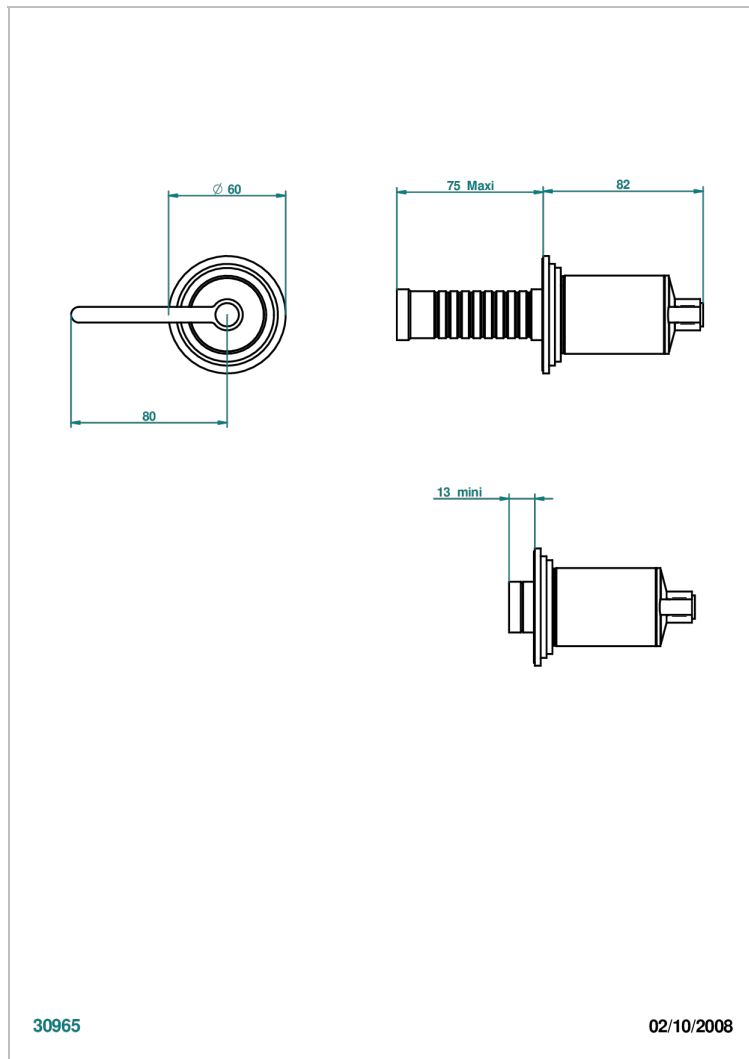

FAUBOURG WHITE PORCELAIN WITH LEVER

THG[®]
PARIS

G2J-30B/N

无头配件（手柄、壁罩、加长器），用于30和32关闭阀或50/4/VM四通分水器 - 中性

特色

- Faubourg White Porcelain with lever
- 无头配件（手柄、壁罩、加长器），用于30和32关闭阀或50/4/VM四通分水器 - 中性

相关的SKU

- Ref. G00-30/CA 嵌入式1/2"关闭阀，有头，左转1/4圈关闭，无配件
- Ref. G00-32/CA 嵌入式3/4"关闭阀，有头，左转1/4圈关闭，无配件