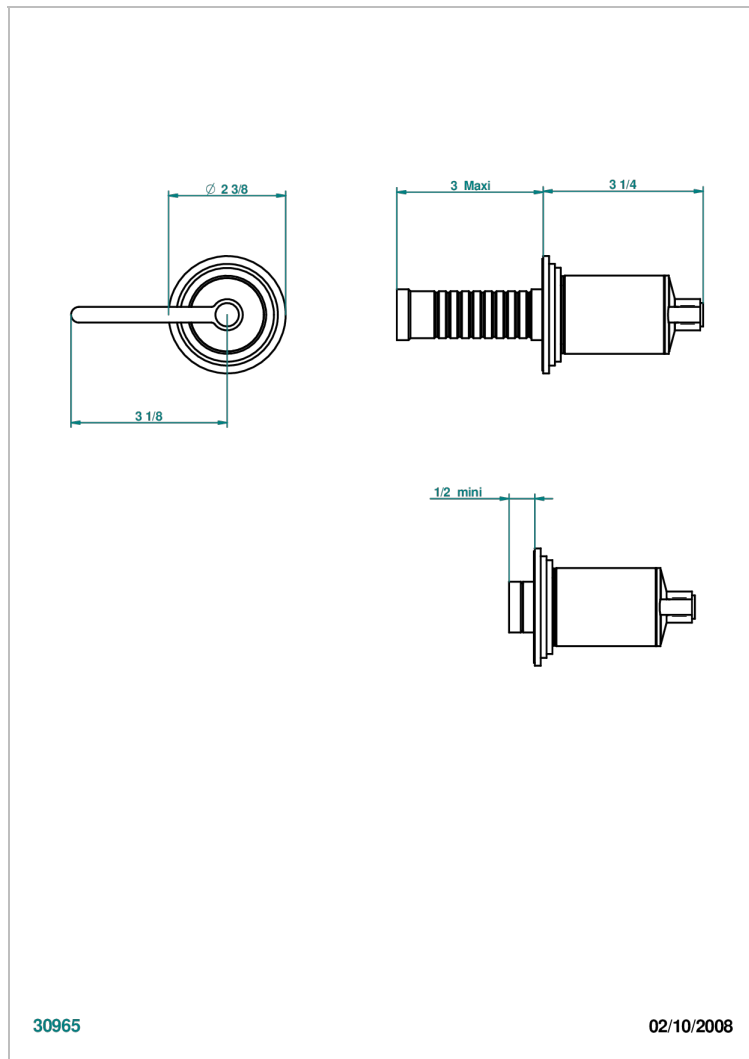

# FAUBOURG - БЕЛЫЙ ФАРФОР - С РУКОЯТКАМИ

G2J-30B/N

Маховик для встраиваемого в стену вентиля без маркировки

THG<sup>®</sup>  
PARIS

30965

02/10/2008

## ХАРАКТЕРИСТИКИ

- Faubourg - белый фарфор - с ручьятками
- Маховик для встраиваемого в стену вентиля без маркировки

## СВЯЗАННЫЕ ТОВАРНЫЕ ПОЗИЦИИ

- Ref. G00-30/CA Корпус вентиля 1/2" встраиваемый в стену для холодной воды
- Ref. G00-32/CA Корпус вентиля 3/4" встраиваемый в стену для холодной воды