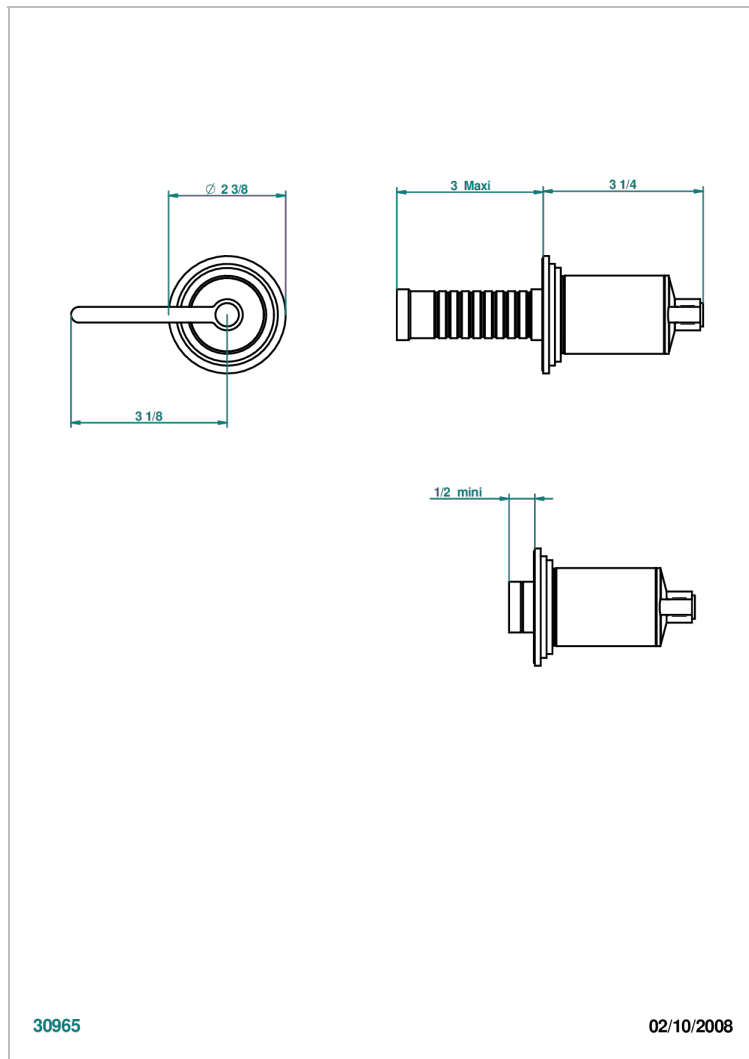

# FAUBOURG PORCELANA BLANCA CON MANETAS

THG<sup>®</sup>  
PARIS

G2J-30B/N

Parte externa para llave de paso mural sin cartucho - neutro

30965

02/10/2008

## CARACTERÍSTICAS

- Faubourg porcelana blanca con manetas
- Parte externa para llave de paso mural sin cartucho - neutro

## PRODUCTOS RELACIONADOS

- Ref. G00-30/CA Cuerpo de empotrar con cartucho ceramico 1/2", 1/4 torno izquierda
- Ref. G00-32/CA Cuerpo de empotrar con cartucho ceramico 3/4", 1/4 torno izquierda ( agua fría)