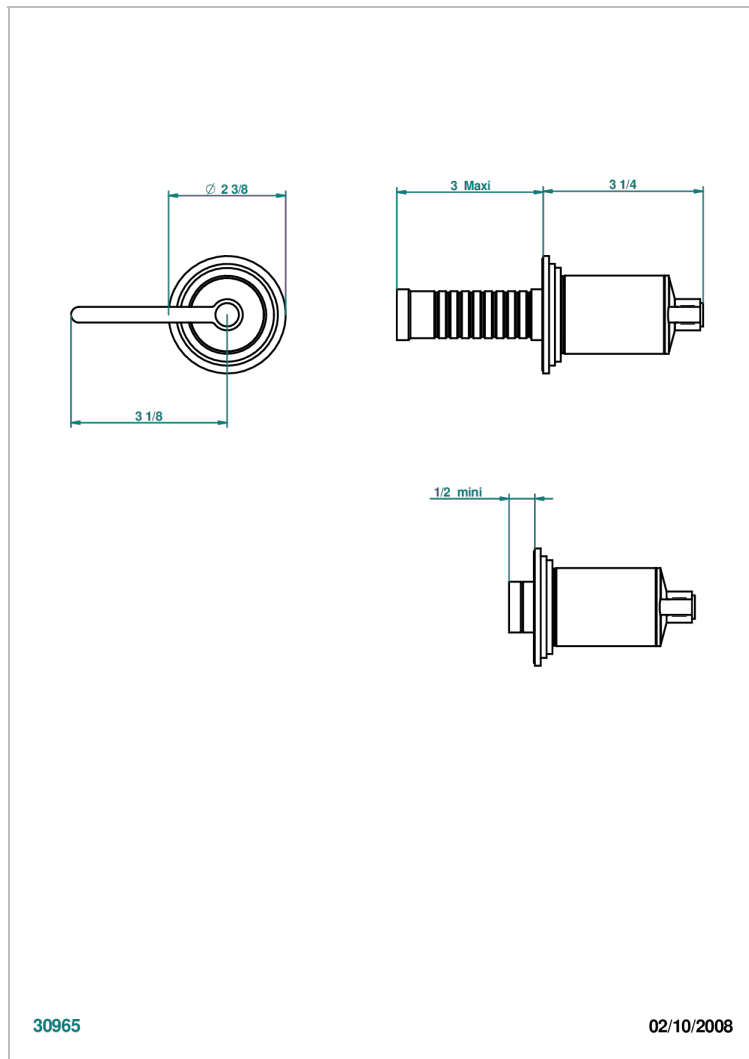

FAUBOURG WHITE PORCELAIN WITH LEVER

THG[®]
PARIS

G2J-30B/N

无头配件（手柄、壁罩、加长器），用于30和32关闭阀或50/4/VM四通分水器 - 中性

特色

- Faubourg White Porcelain with lever
- 无头配件（手柄、壁罩、加长器），用于30和32关闭阀或50/4/VM四通分水器 - 中性

相关的SKU

- Ref. G00-30/CA 嵌入式1/2"关闭阀，有头，左转1/4圈关闭，无配件
- Ref. G00-32/CA 嵌入式3/4"关闭阀，有头，左转1/4圈关闭，无配件