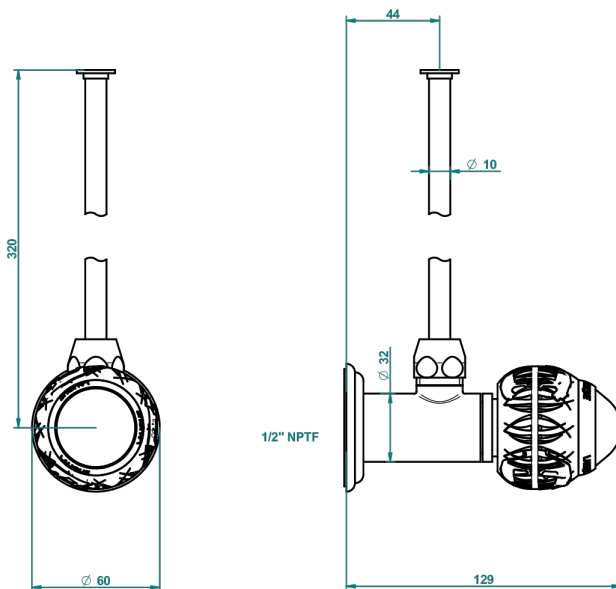

# PANTHERE CRISTAL CLAIR

A2H-181/SWC

Robinet de réglage jonction femelle avec tube de 50 cm et sachet d'adaptateur, rosace et croisillon de style standard américain pour wc

30963

06/07/2016

## CARACTÉRISTIQUES

- Tête à disque céramique 1/2"
- Permet de stopper l'eau pour intervention sur la robinetterie
- Tubes en cuivre de 50 cm coloris idem robinetterie
- Raccordements aux standards US pour vanne réf. 35