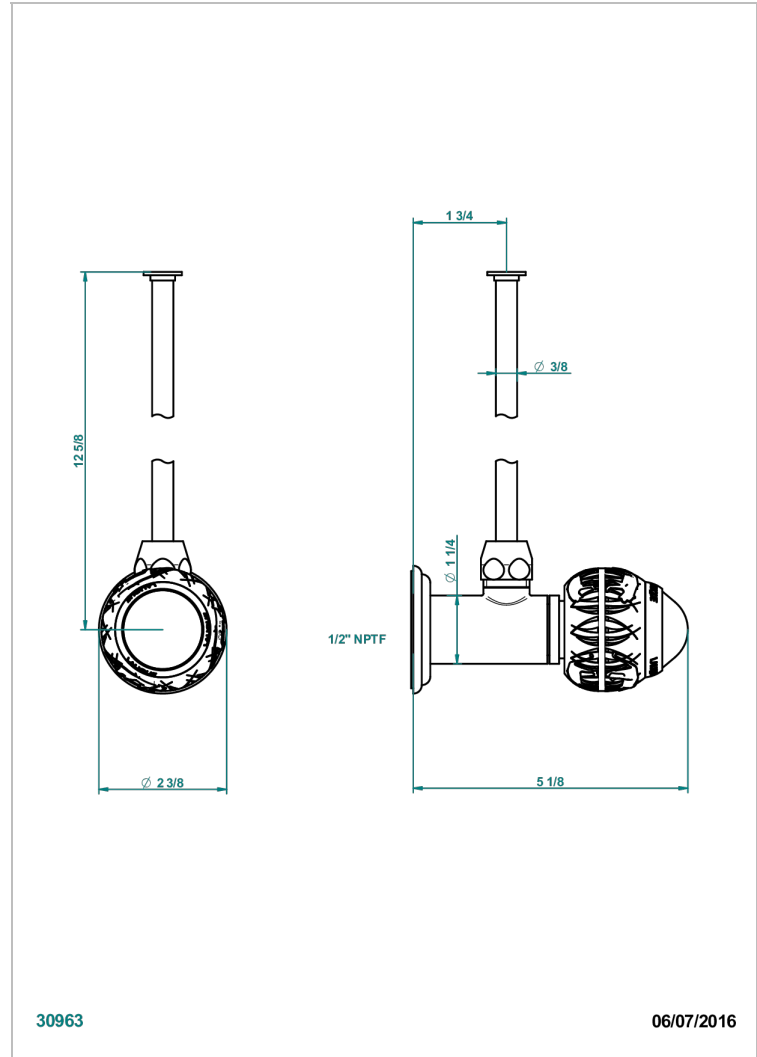

# PANTHERE CRISTAL CLAIR

A2H-181/SWC

Robinet de réglage jonction femelle avec tube de 50 cm et sachet d'adaptateur, rosace et croisillon de style standard américain pour wc

THG<sup>®</sup>  
PARIS

## CARACTÉRISTIQUES

- Tête à disque céramique 1/2"
- Permet de stopper l'eau pour intervention sur la robinetterie
- Tubes en cuivre de 50 cm coloris idem robinetterie
- Raccordements aux standards US pour vanne réf. 35