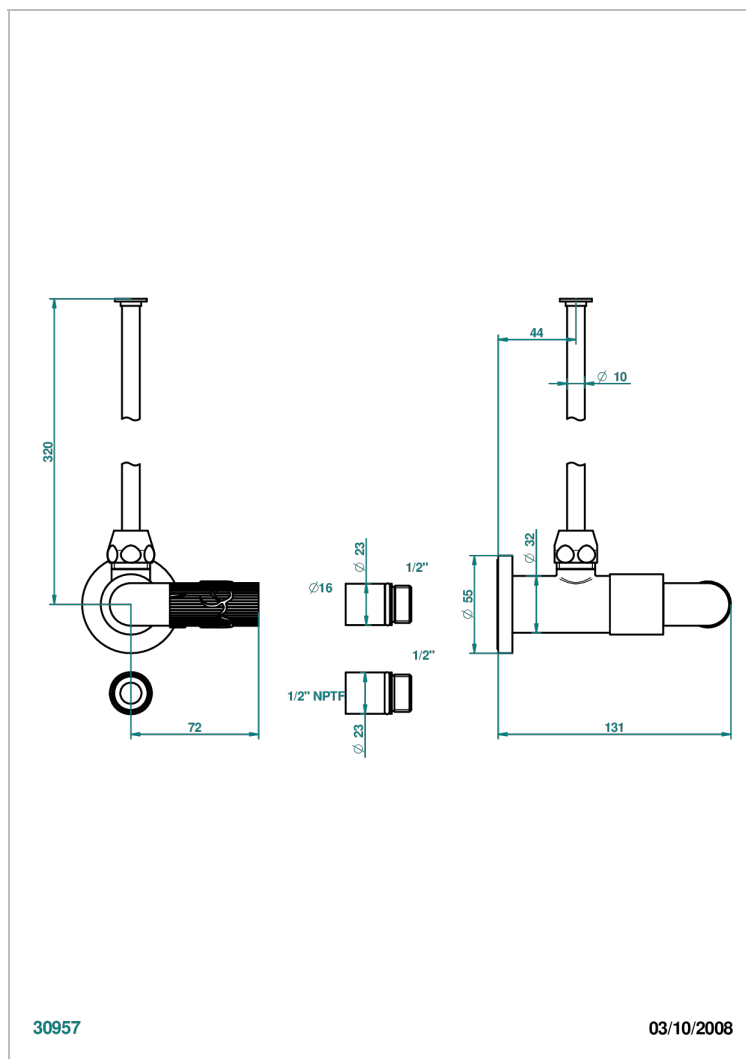

BAMBOU CRISTAL AMBRE

A34-181/SWC

Robinet de réglage jonction femelle avec tube de 50 cm et sachet d'adaptateur, rosace et croisillon de style standard américain pour wc

CARACTÉRISTIQUES

- Tête à disque céramique 1/2"
- Permet de stopper l'eau pour intervention sur la robinetterie
- Tubes en cuivre de 50 cm coloris idem robinetterie
- Raccordements aux standards US pour vanne réf. 35