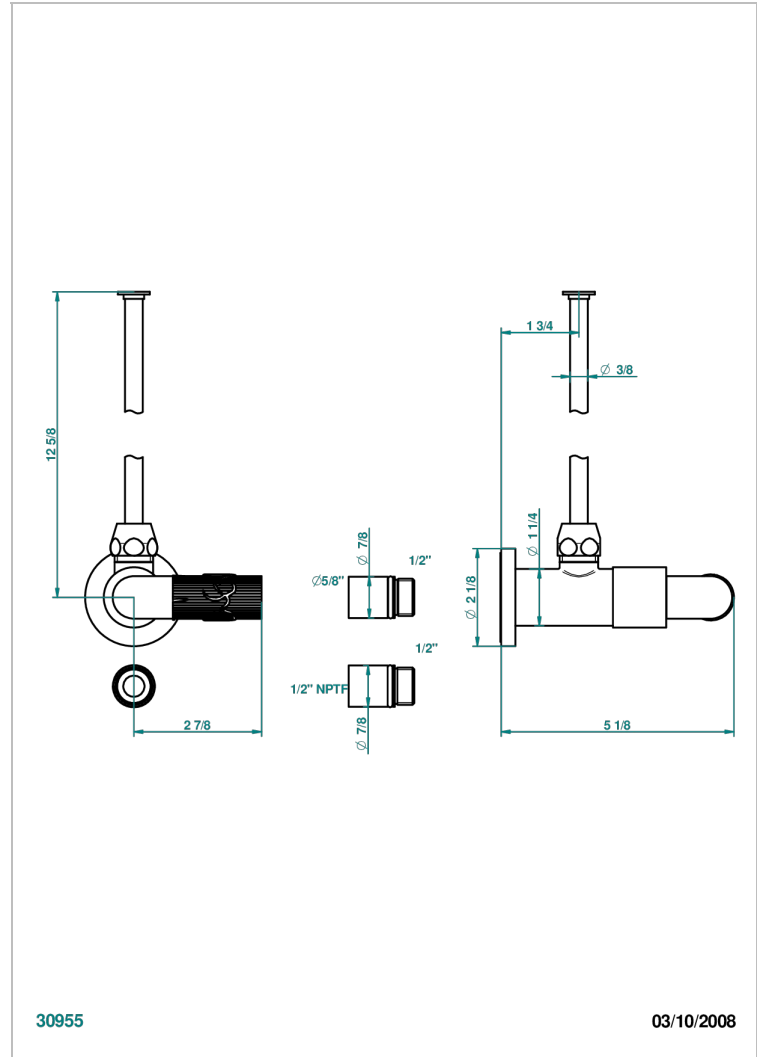

# BAMBOU CRISTAL CLAIR

A35-181/SWC

Robinet de réglage jonction femelle avec tube de 50 cm et sachet d'adaptateur, rosace et croisillon de style standard américain pour wc

THG<sup>®</sup>  
PARIS

30955

03/10/2008

## CARACTÉRISTIQUES

- Tête à disque céramique 1/2"
- Permet de stopper l'eau pour intervention sur la robinetterie
- Tubes en cuivre de 50 cm coloris idem robinetterie
- Raccordements aux standards US pour vanne réf. 35