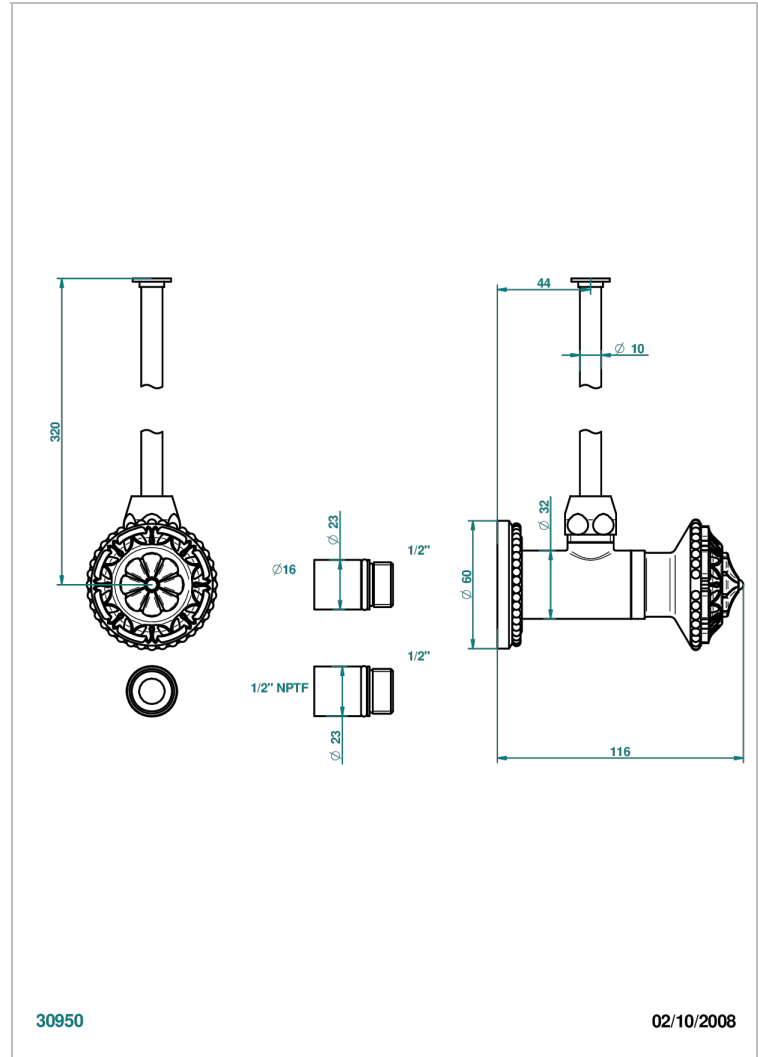

# AMOUR DE TRIANON

G24-181/SWC

THG<sup>®</sup>  
PARIS

Robinet de réglage jonction femelle avec tube de 50 cm et sachet d'adaptateur, rosace et croisillon de style standard américain pour wc

## CARACTÉRISTIQUES

- Tête à disque céramique 1/2"
- Permet de stopper l'eau pour intervention sur la robinetterie
- Tubes en cuivre de 50 cm coloris idem robinetterie
- Raccordements aux standards US pour vanne réf. 35

Vieux nickel - H28