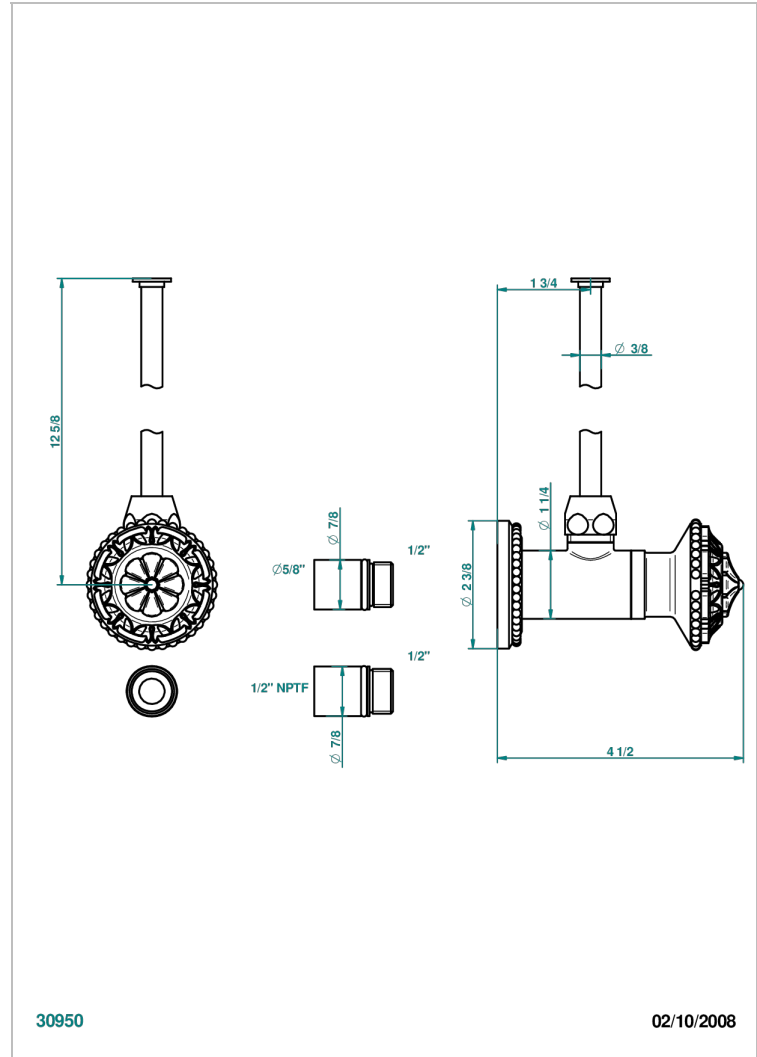

# AMOUR DE TRIANON

G24-181/SWC

Robinet de réglage jonction femelle avec tube de 50 cm et sachet d'adaptateur, rosace et croisillon de style standard américain pour wc

THG<sup>®</sup>  
PARIS

## CARACTÉRISTIQUES

- Tête à disque céramique 1/2"
- Permet de stopper l'eau pour intervention sur la robinetterie
- Tubes en cuivre de 50 cm coloris idem robinetterie
- Raccordements aux standards US pour vanne réf. 35

Vieux nickel - H28