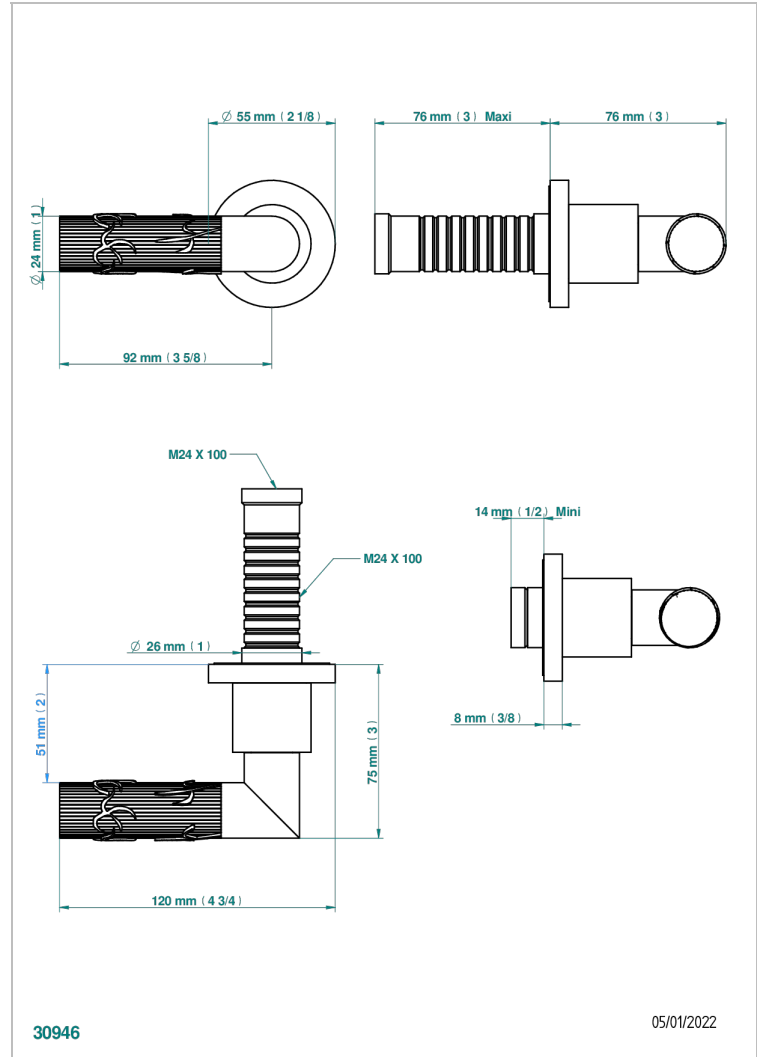

BAMBOU CRISTAL CLAIR

A35-30B

THG[®]
PARIS

Garniture sans tête (croisillon, rosace et allonge) pour robinet d'arrêt 1/2" ref.30/CA & 30/HA et 3/4" ref.32/CA & 32/HA ou inverseur ref.50/4VMA

CARACTÉRISTIQUES

- Garniture pour robinet d'arrêt Réf.30, 32 ou inverseur mural 50/4/VM
- Livrée sans partie encastrée

PRODUITS ASSOCIÉS

- Ref. G00-32CUSA Robinet d'arrêt à encastrer 3/4" côté froid tête 1/4 tour fermeture gauche -standard américain sans garniture
- Ref. G00-32HUSA Robinet d'arrêt à encastrer 3/4" côté chaud tête 1/4 tour fermeture droite - standard américain sans garniture
- Ref. G00-30CUSA Robinet d'arrêt a encastrer 1/2 " cote froid tete 1/4 tour fermeture gauche - standard americain sans garniture
- Ref. G00-30HUSA Robinet d'arrêt a encastrer 1/2 " cote chaud tete 1/4 tour fermeture droite - standard americain sans garniture