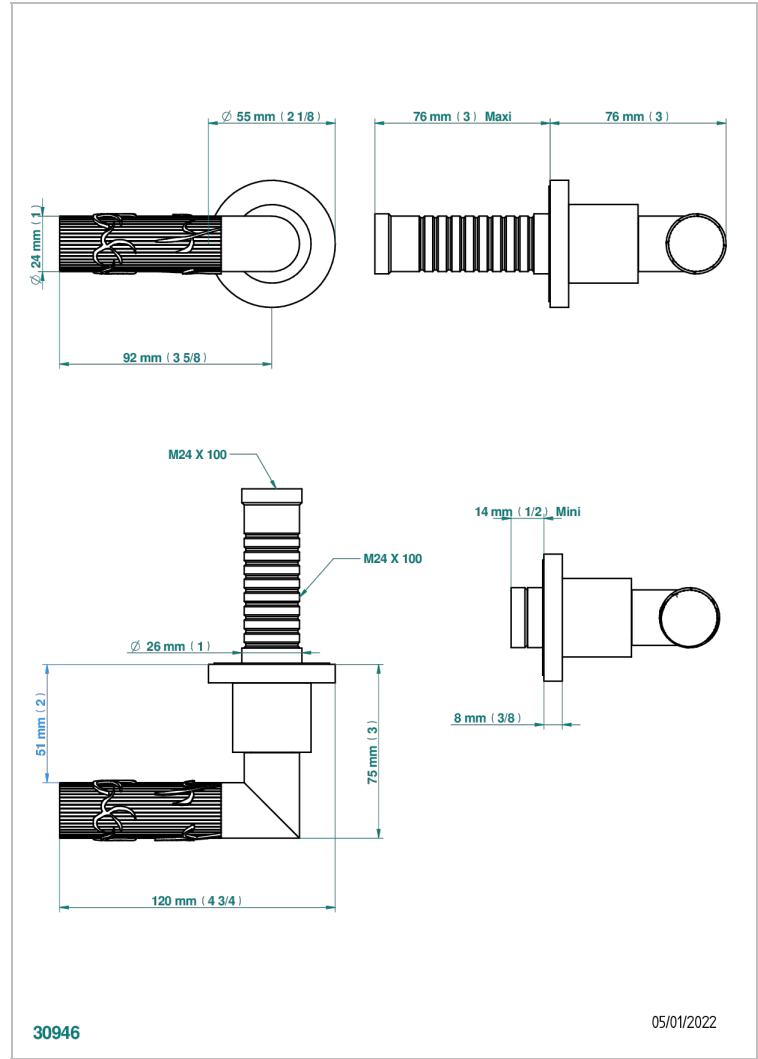

# BAMBOU CRISTAL CLARO

A35-30B

THG<sup>®</sup>  
PARIS

Parte externa para llave de paso mural ref. 30 & 32 y para inversor mural ref. 50/4/VM (mando, rosetón y alargador, sin cartucho)

## CARACTERÍSTICAS

- Bambou cristal claro
- Parte externa para llave de paso mural ref. 30 & 32 y para inversor mural ref. 50/4/VM (mando, rosetón y alargador, sin cartucho)

## PRODUCTOS RELACIONADOS

- Ref. G00-32CUSA Robinet d'arrêt à encastrer 3/4" côté froid tête 1/4 tour fermeture gauche -standard américain sans garniture
- Ref. G00-32HUSA Robinet d'arrêt à encastrer 3/4" côté chaud tête 1/4 tour fermeture droite - standard américain sans garniture
- Ref. G00-30CUSA Robinet d'arrêt a encastrer 1/2 " cote froid tete 1/4 tour fermeture gauche - standard americain sans garniture
- Ref. G00-30HUSA Robinet d'arret a encastrer 1/2 " cote chaud tete 1/4 tour fermeture droite - standard americain sans garniture