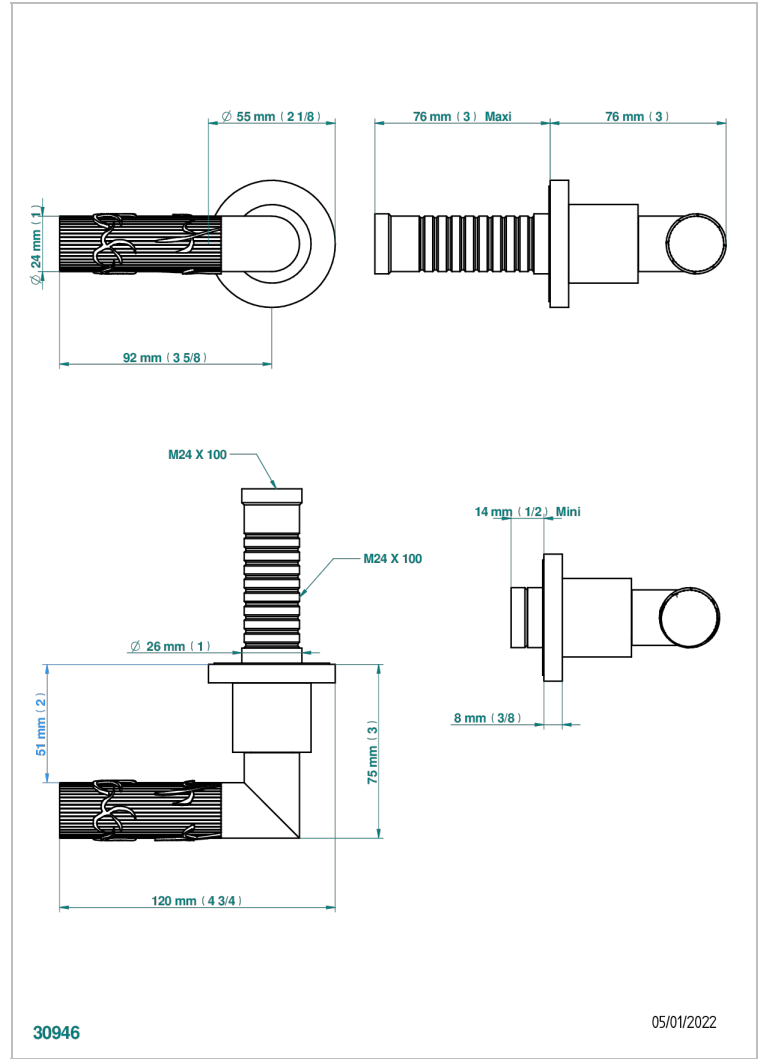

# BAMBOU CRISTAL CLAIR

A35-30B

THG<sup>®</sup>  
PARIS

Garniture sans tête (croisillon, rosace et allonge) pour robinet d'arrêt 1/2" ref.30/CA & 30/HA et 3/4" ref.32/CA & 32/HA ou inverseur ref.50/4VMA

## CARACTÉRISTIQUES

- Garniture pour robinet d'arrêt Réf.30, 32 ou inverseur mural 50/4/VM
- Livrée sans partie encastrée

## PRODUITS ASSOCIÉS

- Ref. G00-30/CA Robinet d'arrêt à encastrer 1/2", avec tête 1/4 tour fermeture gauche, sans garniture
- Ref. G00-30/HA Robinet d'arrêt à encastrer 1/2", avec tête 1/4 tour fermeture droite, sans garniture
- Ref. G00-32/CA Robinet d'arrêt à encastrer 3/4", avec tête 1/4 tour fermeture gauche, sans garniture
- Ref. G00-32/HA Robinet d'arrêt à encastrer 3/4", avec tête 1/4 tour fermeture droite, sans garniture