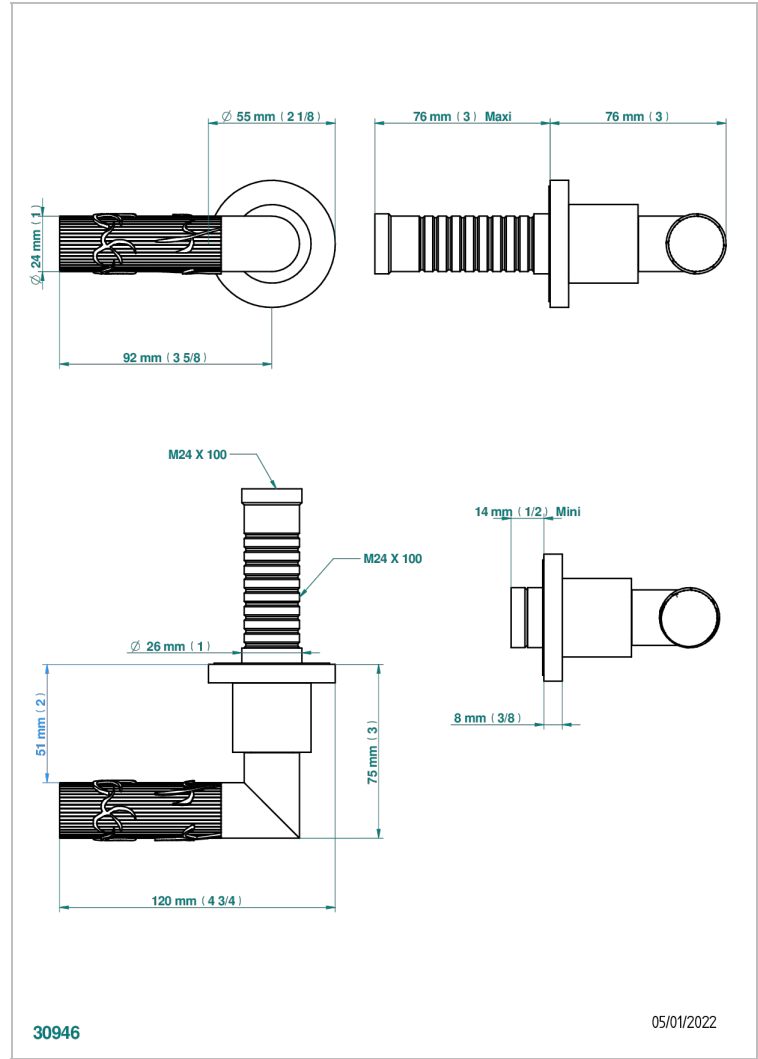

# BAMBOU CRISTAL CLARO

A35-30B

THG<sup>®</sup>  
PARIS

Parte externa para llave de paso mural ref. 30 & 32 y para inversor mural ref. 50/4/VM (mando, rosetón y alargador, sin cartucho)

## CARACTERÍSTICAS

- Bambou cristal claro
- Parte externa para llave de paso mural ref. 30 & 32 y para inversor mural ref. 50/4/VM (mando, rosetón y alargador, sin cartucho)

## PRODUCTOS RELACIONADOS

- Ref. G00-30/CA Cuerpo de empotrar con cartucho ceramico 1/2", 1/4 torno izquierda
- Ref. G00-30/HA Cuerpo de empotrar con cartucho ceramico 1/2", 1/4 torno derecha
- Ref. G00-32/CA Cuerpo de empotrar con cartucho ceramico 3/4", 1/4 torno izquierda ( agua fría)
- Ref. G00-32/HA Cuerpo de empotrar con cartucho ceramico 3/4", 1/4 torno derecha ( agua caliente)