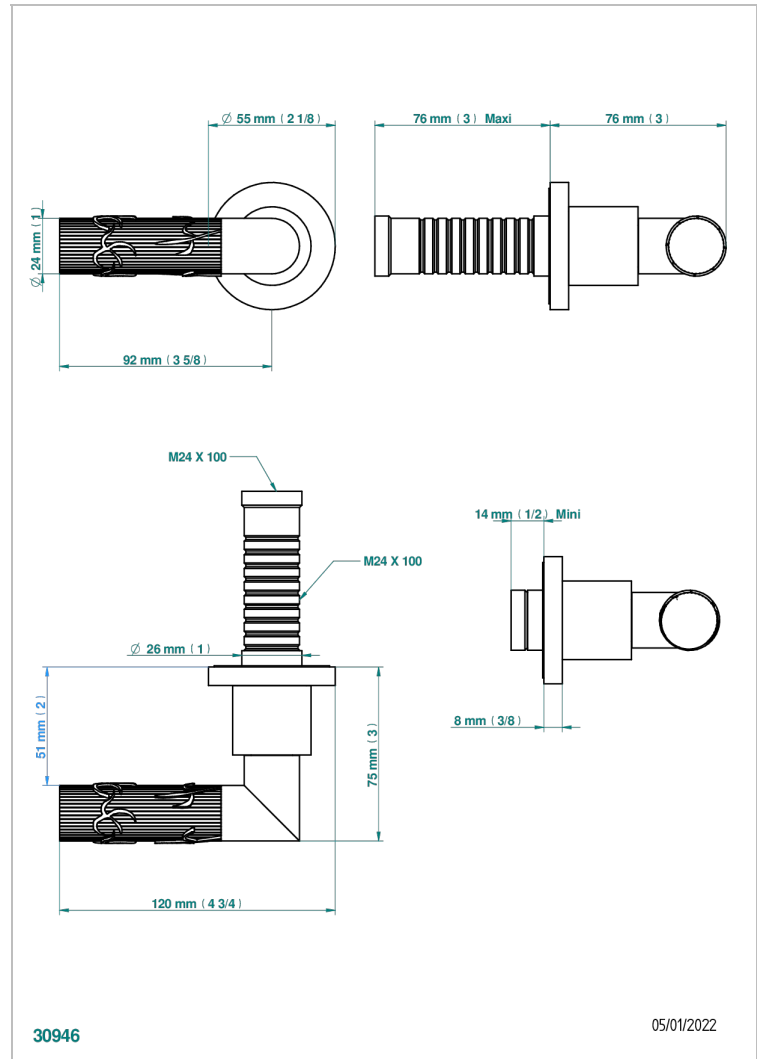

BAMBOU, KRISTALL KLAR

A35-30B

Garnitur für Unterputzventil 30& 32 und Zweibege- Umstellventil 50/4/VM

THG[®]
PARIS

EIGENSCHAFTEN

- Bambou, Kristall klar
- Garnitur für Unterputzventil 30& 32 und Zweibege- Umstellventil 50/4/VM

ÄHNLICHE PRODUKTE

- Ref. G00-30/CA Up-ventil $\frac{1}{2}$ " mit innenoberteil keramikdichtend 90° linksschließend, ohne fertigmontageset
- Ref. G00-30/HA Up-ventil $\frac{1}{2}$ " mit innenoberteil keramikdichtend 90° rechtsschließend, ohne fertigmontageset
- Ref. G00-32/CA Up-ventil $\frac{3}{4}$ " mit innenoberteil keramikdichtend 90° linksschließend, ohne fertigmontageset
- Ref. G00-32/HA Up-ventil $\frac{3}{4}$ " mit innenoberteil keramikdichtend 90° rechtsschließend, ohne fertigmontageset

VERFÜGBARE OBERFLÄCHEN

Altnickel - H28
Blassgold - F30
Blassgold matt unlackiert - F31
Bronze hell - D01
Chrom - A02
Chrom / gold - G02

Chrom matt - C02
Gold - F01
Gold matt - F07
Kupfer altrot matt lackiert - H07
Mattschwarz keramik - D30
Nickel matt - C01