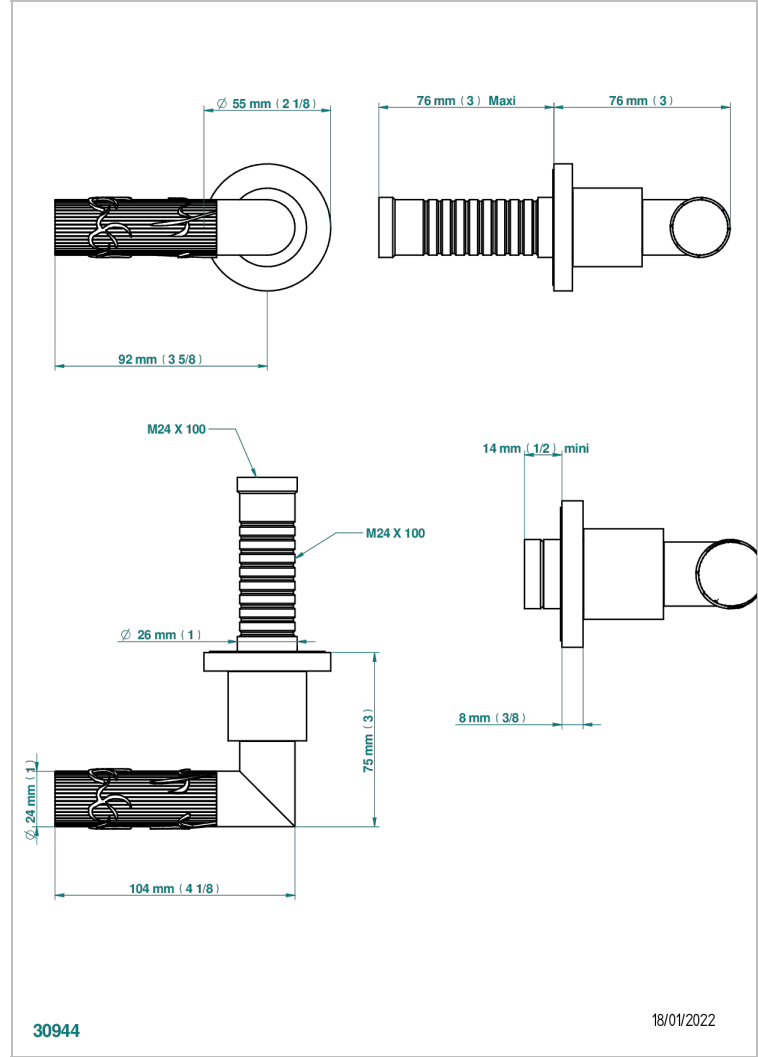

BAMBOU CRISTAL AMBRE

A34-30B

THG[®]
PARIS

Garniture sans tête (croisillon, rosace et allonge) pour robinet d'arrêt 1/2" ref.30/CA & 30/HA et 3/4" ref.32/CA & 32/HA ou inverseur ref.50/4VMA

CARACTÉRISTIQUES

- Garniture pour robinet d'arrêt Réf.30, 32 ou inverseur mural 50/4/VM
- Livrée sans partie encastrée

PRODUITS ASSOCIÉS

- Ref. G00-32CUSA Robinet d'arrêt à encastrer 3/4" côté froid tête 1/4 tour fermeture gauche -standard américain sans garniture
- Ref. G00-32HUSA Robinet d'arrêt à encastrer 3/4" côté chaud tête 1/4 tour fermeture droite - standard américain sans garniture
- Ref. G00-30CUSA Robinet d'arrêt a encastrer 1/2 " cote froid tete 1/4 tour fermeture gauche - standard americain sans garniture
- Ref. G00-30HUSA Robinet d'arrêt a encastrer 1/2 " cote chaud tete 1/4 tour fermeture droite - standard americain sans garniture