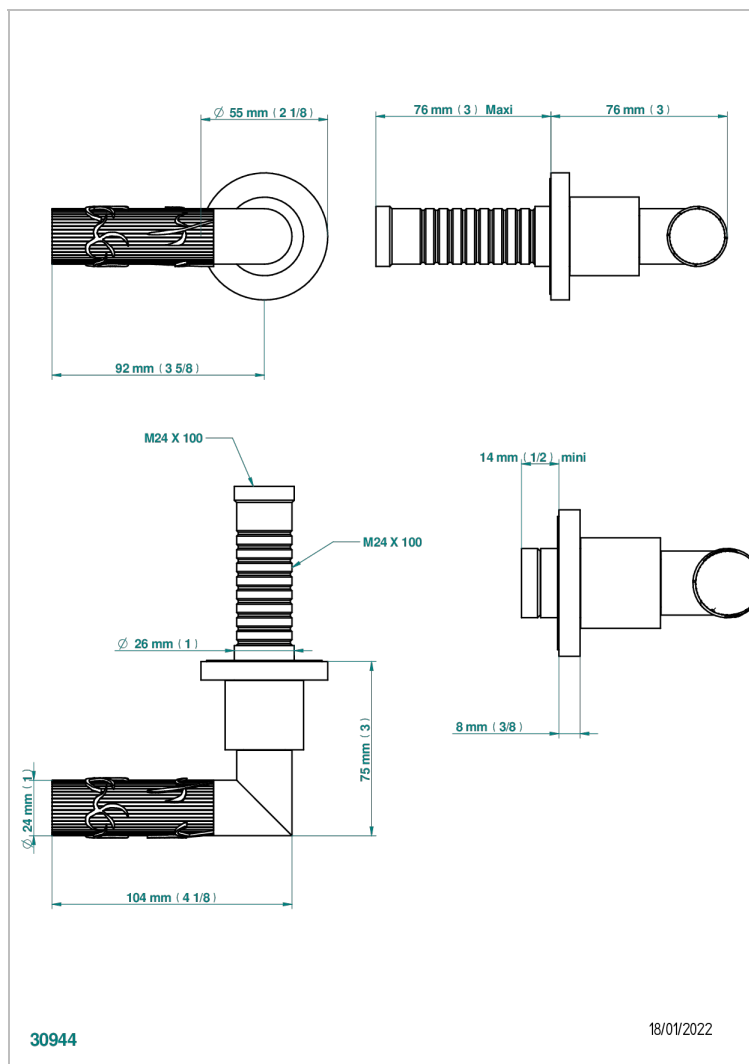

BAMBOU CRISTAL AMBAR

A34-30B

Parte externa para llave de paso mural ref. 30 & 32 y para inversor mural ref. 50/4/VM (mando, rosetón y alargador, sin cartucho)

CARACTERÍSTICAS

- Bamboú cristal Ambar
- Parte externa para llave de paso mural ref. 30 & 32 y para inversor mural ref. 50/4/VM (mando, rosetón y alargador, sin cartucho)

PRODUCTOS RELACIONADOS

- Ref. G00-32CUSA Robinet d'arrêt à encastrer 3/4" côté froid tête 1/4 tour fermeture gauche -standard américain sans garniture
- Ref. G00-32HUSA Robinet d'arrêt à encastrer 3/4" côté chaud tête 1/4 tour fermeture droite - standard américain sans garniture
- Ref. G00-30CUSA Robinet d'arrêt a encastrer 1/2 " cote froid tete 1/4 tour fermeture gauche - standard americain sans garniture
- Ref. G00-30HUSA Robinet d'arret a encastrer 1/2 " cote chaud tete 1/4 tour fermeture droite - standard americain sans garniture