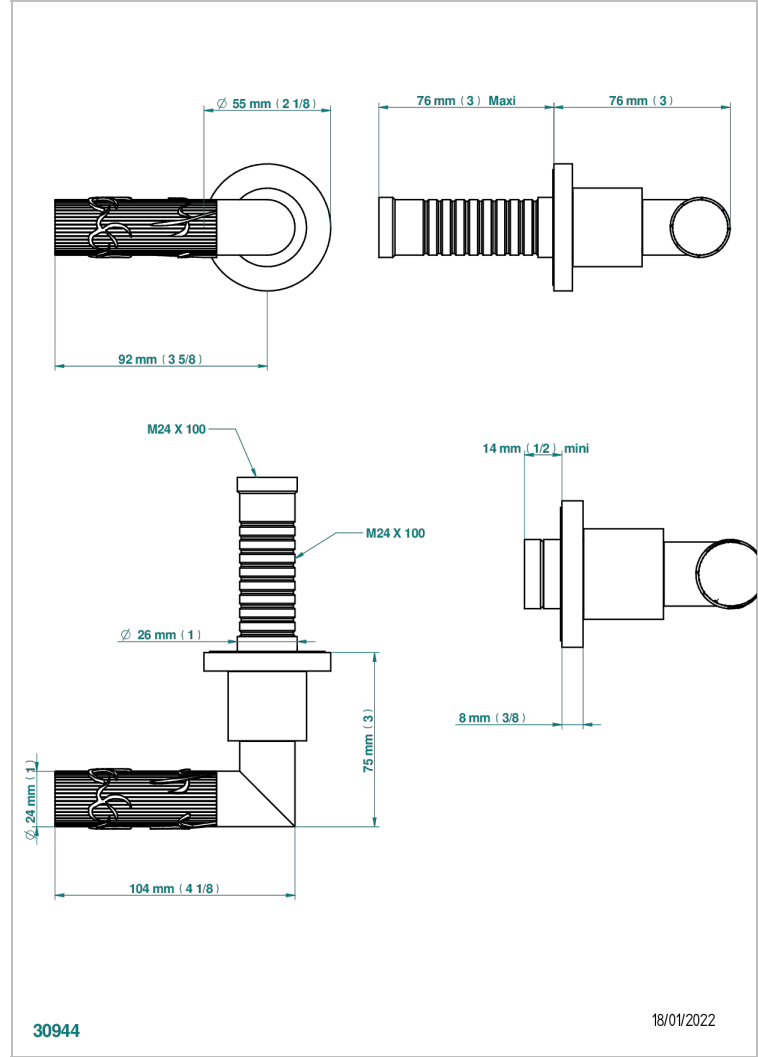

BAMBOU CRISTAL AMBRE

A34-30B

THG[®]
PARIS

Garniture sans tête (croisillon, rosace et allonge) pour robinet d'arrêt 1/2" ref.30/CA & 30/HA et 3/4" ref.32/CA & 32/HA ou inverseur ref.50/4VMA

CARACTÉRISTIQUES

- Garniture pour robinet d'arrêt Réf.30, 32 ou inverseur mural 50/4/VM
- Livrée sans partie encastrée

PRODUITS ASSOCIÉS

- Ref. G00-30/CA Robinet d'arrêt à encastrer 1/2", avec tête 1/4 tour fermeture gauche, sans garniture
- Ref. G00-30/HA Robinet d'arrêt à encastrer 1/2", avec tête 1/4 tour fermeture droite, sans garniture
- Ref. G00-32/CA Robinet d'arrêt à encastrer 3/4", avec tête 1/4 tour fermeture gauche, sans garniture
- Ref. G00-32/HA Robinet d'arrêt à encastrer 3/4", avec tête 1/4 tour fermeture droite, sans garniture