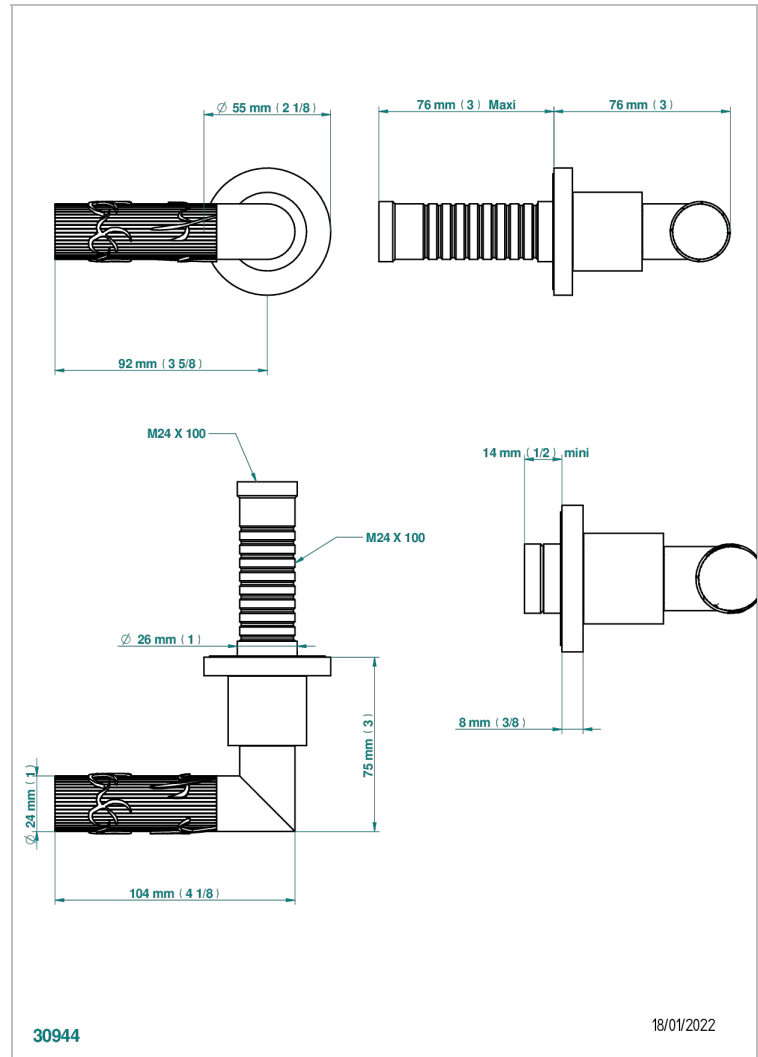

BAMBOU, KRISTALL BERNSTEIN

A34-30B

Garnitur für Unterputzventil 30& 32 und Zweiwege- Umstellventil 50/4/VM

THG[®]
PARIS

30944

18/01/2022

EIGENSCHAFTEN

- Bambou, Kristall Bernstein
- Garnitur für Unterputzventil 30& 32 und Zweiwege- Umstellventil 50/4/VM

ÄHNLICHE PRODUKTE

- Ref. G00-30/CA Up-ventil 1/2" mit innenoberteil keramikdichtend 90 ° linksschließend, ohne fertigmontageset
- Ref. G00-30/HA Up-ventil 1/2" mit innenoberteil keramikdichtend 90°rechtsschließend, ohne fertigmontageset
- Ref. G00-32/CA Up-ventil 3/4" mit innenoberteil keramikdichtend 90° linksschließend, ohne fertigmontageset
- Ref. G00-32/HA Up-ventil 3/4" mit innenoberteil keramikdichtend 90° rechtsschließend, ohne fertigmontageset

VERFÜGBARE OBERFLÄCHEN

Altnickel - H28
Blassgold - F30
Blassgold matt unlackiert - F31
Bronze hell - D01
Chrom - A02
Chrom / gold - G02

Chrom matt - C02
Gold - F01
Gold matt - F07
Kupfer altrot matt lackiert - H07
Mattschwarz keramik - D30
Nickel matt - C01