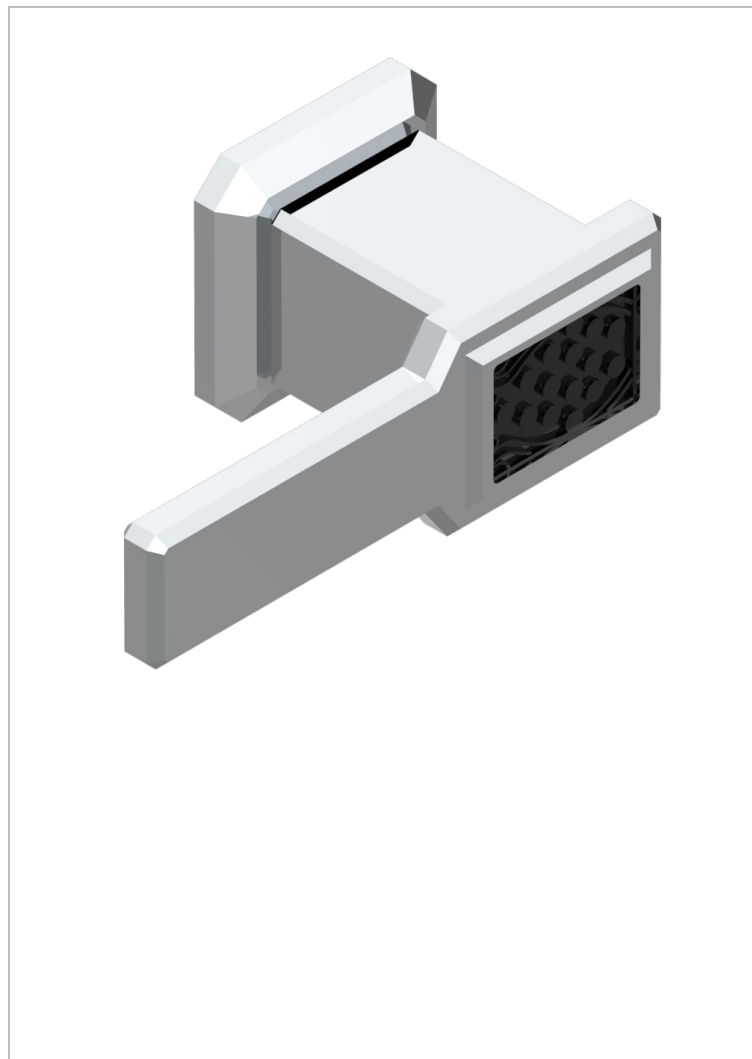

METROPOLIS CRISTAL NOIR A MANETTES

A2M-30B

Garniture sans tête (croisillon, rosace et allonge) pour robinet d'arrêt 1/2" ref.30/CA & 30/HA et 3/4" ref.32/CA & 32/HA ou inverseur ref.50/4VMA

CARACTÉRISTIQUES

- Garniture pour robinet d'arrêt Réf.30, 32 ou inverseur mural 50/4/VM
- Livrée sans partie encastrée

PRODUITS ASSOCIÉS

- Ref. G00-32CUSA Robinet d'arrêt à encastrer 3/4" côté froid tête 1/4 tour fermeture gauche -standard américain sans garniture
- Ref. G00-32HUSA Robinet d'arrêt à encastrer 3/4" côté chaud tête 1/4 tour fermeture droite - standard américain sans garniture
- Ref. G00-30CUSA Robinet d'arrêt a encastrer 1/2 " cote froid tete 1/4 tour fermeture gauche - standard americain sans garniture
- Ref. G00-30HUSA Robinet d'arrêt a encastrer 1/2 " cote chaud tete 1/4 tour fermeture droite - standard americain sans garniture

Vieux nickel - H28