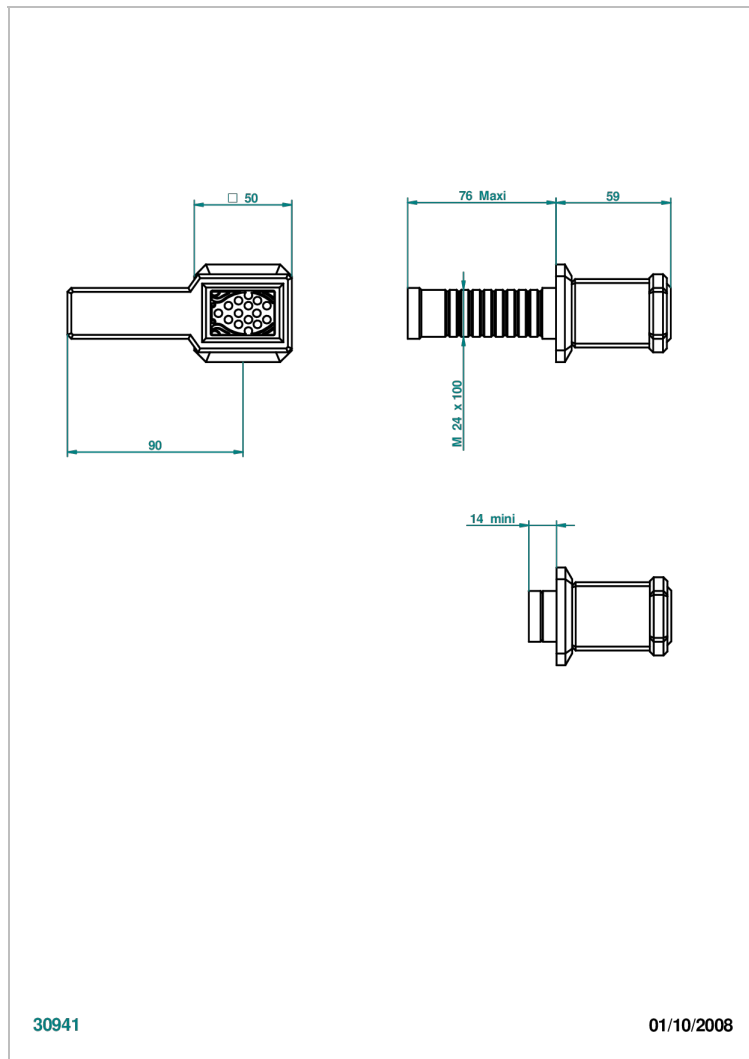

METROPOLIS CRISTAL NOIR A MANETTES

A2M-30B

Garniture sans tête (croisillon, rosace et allonge) pour robinet d'arrêt 1/2" ref.30/CA & 30/HA et 3/4" ref.32/CA & 32/HA ou inverseur ref.50/4VMA

CARACTÉRISTIQUES

- Garniture pour robinet d'arrêt Réf.30, 32 ou inverseur mural 50/4/VM
- Livrée sans partie encastrée

PRODUITS ASSOCIÉS

- Ref. G00-32CUSA Robinet d'arrêt à encastrer 3/4" côté froid tête 1/4 tour fermeture gauche -standard américain sans garniture
- Ref. G00-32HUSA Robinet d'arrêt à encastrer 3/4" côté chaud tête 1/4 tour fermeture droite - standard américain sans garniture
- Ref. G00-30CUSA Robinet d'arrêt a encastrer 1/2 " cote froid tete 1/4 tour fermeture gauche - standard americain sans garniture
- Ref. G00-30HUSA Robinet d'arrêt a encastrer 1/2 " cote chaud tete 1/4 tour fermeture droite - standard americain sans garniture

Vieux nickel - H28