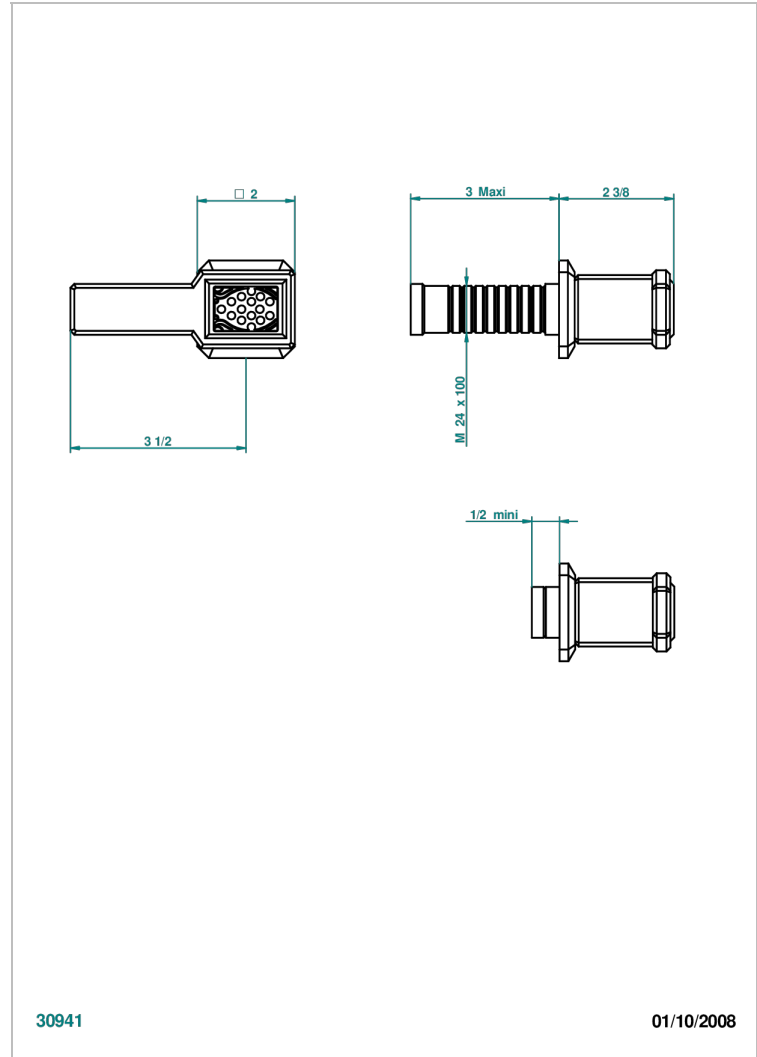

METROPOLIS CRISTAL NOIR A MANETTES

A2M-30B

Garniture sans tête (croisillon, rosace et allonge) pour robinet d'arrêt 1/2" ref.30/CA & 30/HA et 3/4" ref.32/CA & 32/HA ou inverseur ref.50/4VMA

30941

01/10/2008

CARACTÉRISTIQUES

- Garniture pour robinet d'arrêt Réf.30, 32 ou inverseur mural 50/4/VM
- Livrée sans partie encastrée

PRODUITS ASSOCIÉS

- Ref. G00-32CUSA Robinet d'arrêt à encastrer 3/4" côté froid tête 1/4 tour fermeture gauche -standard américain sans garniture
- Ref. G00-32HUSA Robinet d'arrêt à encastrer 3/4" côté chaud tête 1/4 tour fermeture droite - standard américain sans garniture
- Ref. G00-30CUSA Robinet d'arrêt a encastrer 1/2 " cote froid tete 1/4 tour fermeture gauche - standard americain sans garniture
- Ref. G00-30HUSA Robinet d'arrêt a encastrer 1/2 " cote chaud tete 1/4 tour fermeture droite - standard americain sans garniture

Vieux nickel - H28