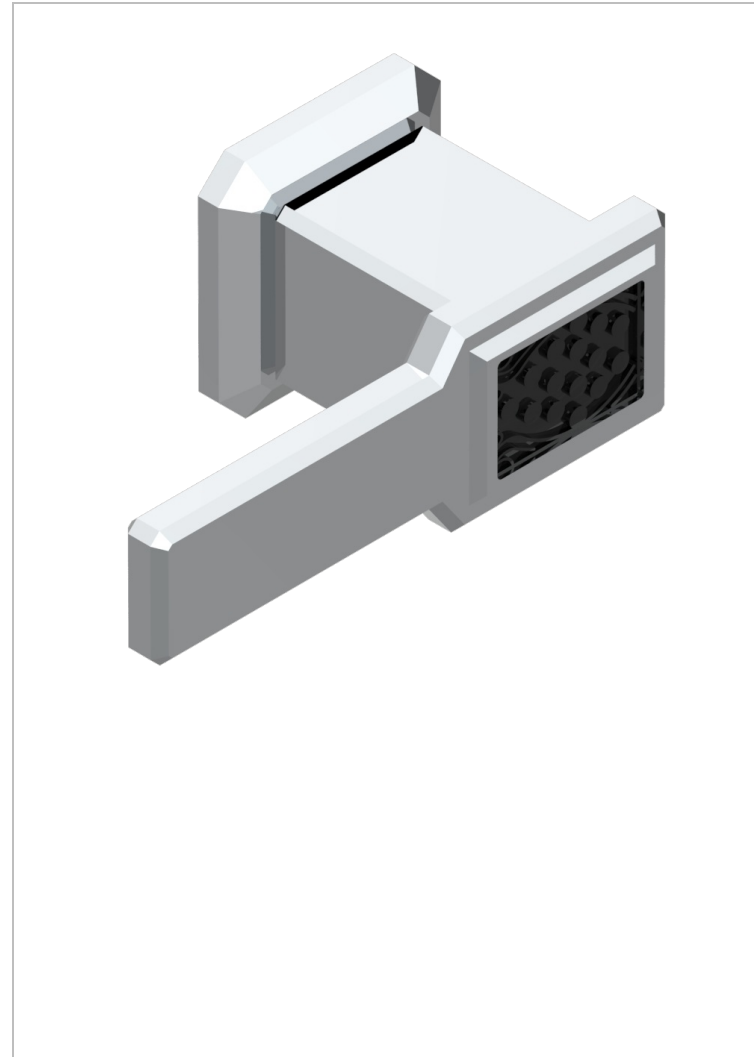

METROPOLIS CRISTAL NOIR A MANETTES

A2M-30B

Garniture sans tête (croisillon, rosace et allonge) pour robinet d'arrêt 1/2" ref.30/CA & 30/HA et 3/4" ref.32/CA & 32/HA ou inverseur ref.50/4VMA

30941

01/10/2008

CARACTÉRISTIQUES

- Garniture pour robinet d'arrêt Réf.30, 32 ou inverseur mural 50/4/VM
- Livrée sans partie encastrée

PRODUITS ASSOCIÉS

- Ref. G00-32CUSA Robinet d'arrêt à encastrer 3/4" côté froid tête 1/4 tour fermeture gauche -standard américain sans garniture
- Ref. G00-32HUSA Robinet d'arrêt à encastrer 3/4" côté chaud tête 1/4 tour fermeture droite - standard américain sans garniture
- Ref. G00-30CUSA Robinet d'arrêt a encastrer 1/2 " cote froid tete 1/4 tour fermeture gauche - standard americain sans garniture
- Ref. G00-30HUSA Robinet d'arrêt a encastrer 1/2 " cote chaud tete 1/4 tour fermeture droite - standard americain sans garniture

Vieux nickel - H28