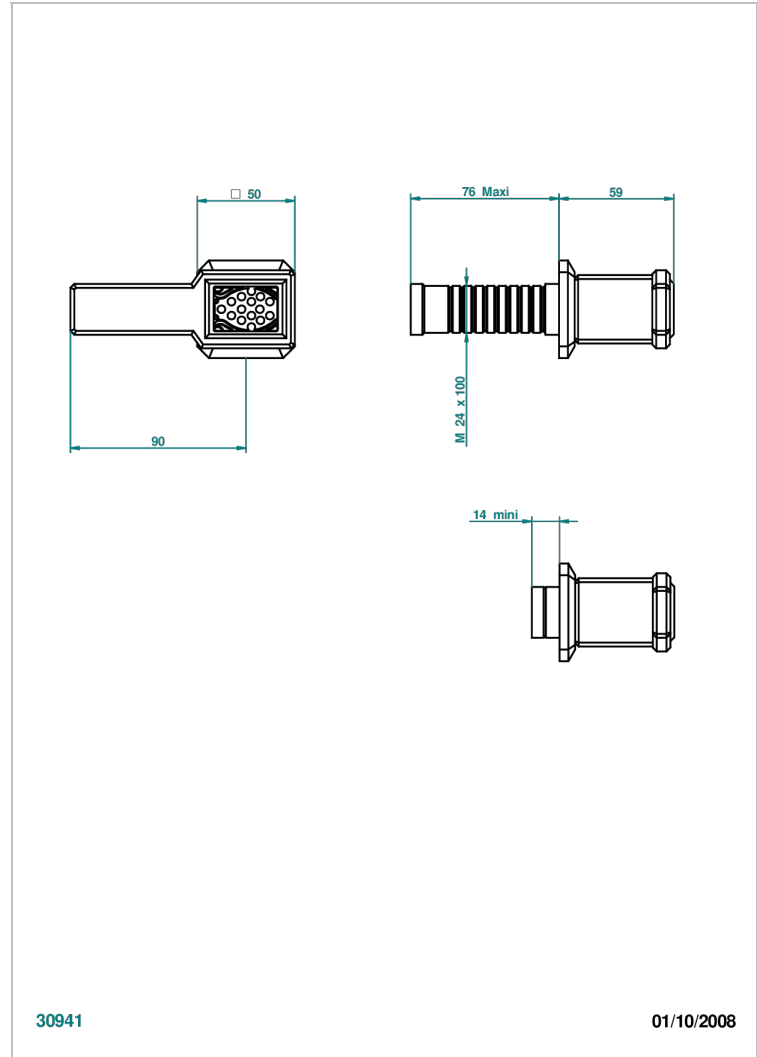

# METROPOLIS CRISTAL NEGRO CON MANETAS

A2M-30B

Parte externa para llave de paso mural ref. 30 & 32 y para inversor mural ref. 50/4/VM (mando, rosetón y alargador, sin cartucho)

30941

01/10/2008

## CARACTERÍSTICAS

- Métropolis cristal negro con manetas
- Parte externa para llave de paso mural ref. 30 & 32 y para inversor mural ref. 50/4/VM (mando, rosetón y alargador, sin cartucho)

## PRODUCTOS RELACIONADOS

- Ref. G00-30/CA Cuerpo de empotrar con cartucho ceramico 1/2", 1/4 torno izquierda
- Ref. G00-30/HA Cuerpo de empotrar con cartucho ceramico 1/2", 1/4 torno derecha
- Ref. G00-32/CA Cuerpo de empotrar con cartucho ceramico 3/4", 1/4 torno izquierda ( agua fría)
- Ref. G00-32/HA Cuerpo de empotrar con cartucho ceramico 3/4", 1/4 torno derecha ( agua caliente)