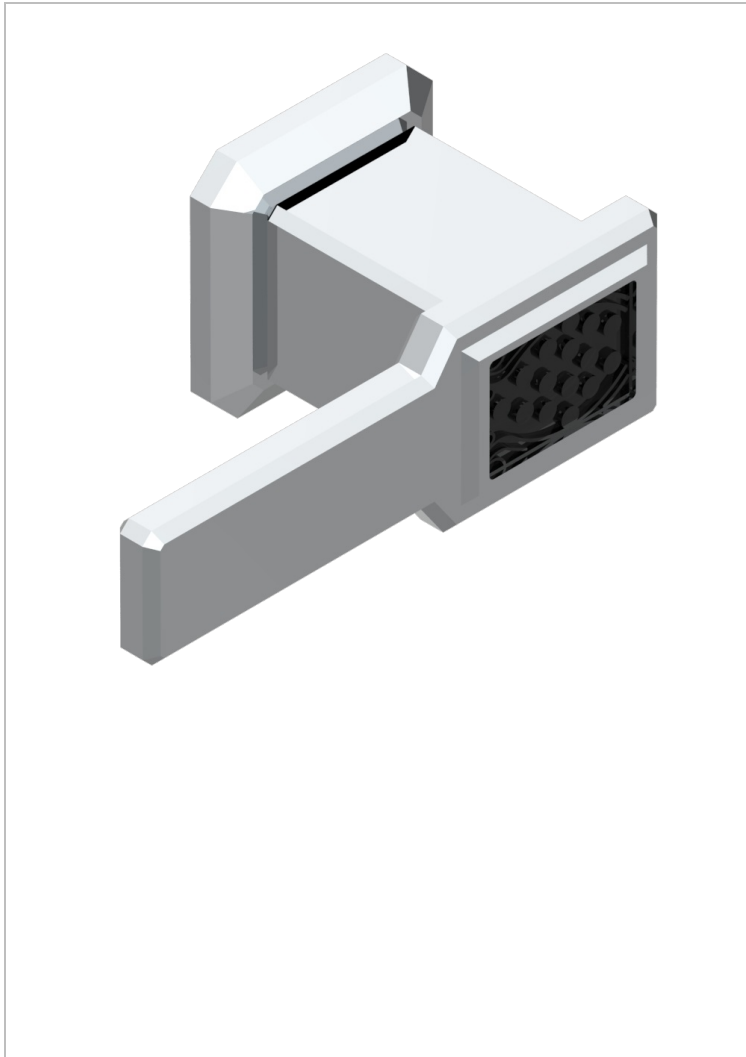

# METROPOLIS CRISTAL NEGRO CON MANETAS

A2M-30B

Parte externa para llave de paso mural ref. 30 & 32 y para inversor mural ref. 50/4/VM (mando, rosetón y alargador, sin cartucho)

30941

01/10/2008

## CARACTERÍSTICAS

- Métropolis cristal negro con manetas
- Parte externa para llave de paso mural ref. 30 & 32 y para inversor mural ref. 50/4/VM (mando, rosetón y alargador, sin cartucho)

## PRODUCTOS RELACIONADOS

- Ref. G00-30/CA Cuerpo de empotrar con cartucho ceramico 1/2", 1/4 torno izquierda
- Ref. G00-30/HA Cuerpo de empotrar con cartucho ceramico 1/2", 1/4 torno derecha
- Ref. G00-32/CA Cuerpo de empotrar con cartucho ceramico 3/4", 1/4 torno izquierda ( agua fría)
- Ref. G00-32/HA Cuerpo de empotrar con cartucho ceramico 3/4", 1/4 torno derecha ( agua caliente)