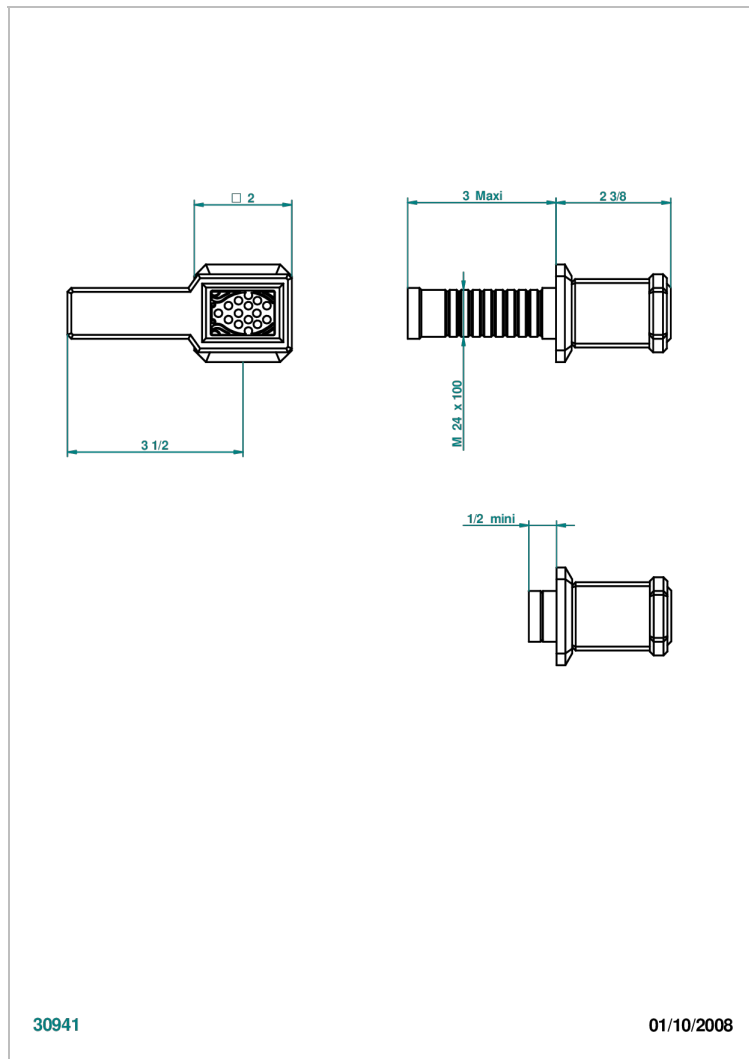

# METROPOLIS CRISTAL NEGRO CON MANETAS

A2M-30B

Parte externa para llave de paso mural ref. 30 & 32 y para inversor mural ref. 50/4/VM (mando, rosetón y alargador, sin cartucho)

## CARACTERÍSTICAS

- Métropolis cristal negro con manetas
- Parte externa para llave de paso mural ref. 30 & 32 y para inversor mural ref. 50/4/VM (mando, rosetón y alargador, sin cartucho)

## PRODUCTOS RELACIONADOS

- Ref. G00-30/CA Cuerpo de empotrar con cartucho ceramico 1/2", 1/4 torno izquierda
- Ref. G00-30/HA Cuerpo de empotrar con cartucho ceramico 1/2", 1/4 torno derecha
- Ref. G00-32/CA Cuerpo de empotrar con cartucho ceramico 3/4", 1/4 torno izquierda ( agua fría)
- Ref. G00-32/HA Cuerpo de empotrar con cartucho ceramico 3/4", 1/4 torno derecha ( agua caliente)