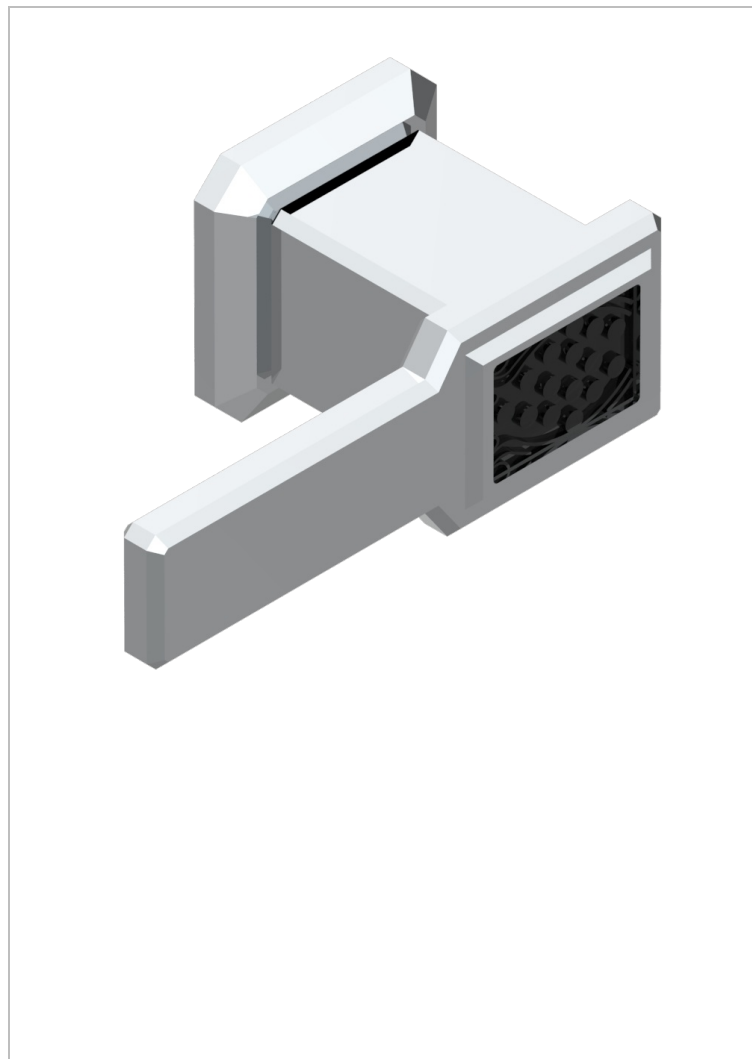

# METROPOLIS CRISTAL NEGRO CON MANETAS

A2M-30B

Parte externa para llave de paso mural ref. 30 & 32 y para inversor mural ref. 50/4/VM (mando, rosetón y alargador, sin cartucho)

## CARACTERÍSTICAS

- Métropolis cristal negro con manetas
- Parte externa para llave de paso mural ref. 30 & 32 y para inversor mural ref. 50/4/VM (mando, rosetón y alargador, sin cartucho)

## PRODUCTOS RELACIONADOS

- Ref. G00-30/CA Cuerpo de empotrar con cartucho ceramico 1/2", 1/4 torno izquierda
- Ref. G00-30/HA Cuerpo de empotrar con cartucho ceramico 1/2", 1/4 torno derecha
- Ref. G00-32/CA Cuerpo de empotrar con cartucho ceramico 3/4", 1/4 torno izquierda ( agua fría)
- Ref. G00-32/HA Cuerpo de empotrar con cartucho ceramico 3/4", 1/4 torno derecha ( agua caliente)