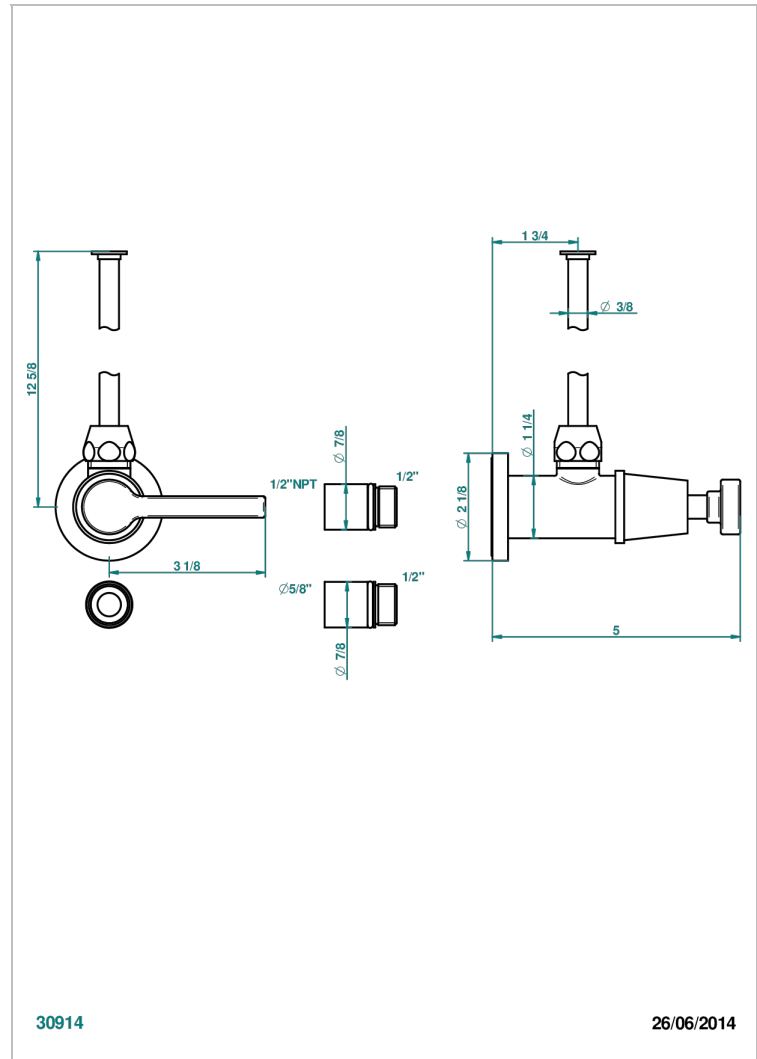

SPIRIT A MANETTES

G58-181/SWC

Robinet de réglage jonction femelle avec tube de 50 cm et sachet d'adaptateur, rosace et croisillon de style standard américain pour wc

THG[®]
PARIS

CARACTÉRISTIQUES

- Tête à disque céramique 1/2"
- Permet de stopper l'eau pour intervention sur la robinetterie
- Tubes en cuivre de 50 cm coloris idem robinetterie
- Raccordements aux standards US pour vanne réf. 35