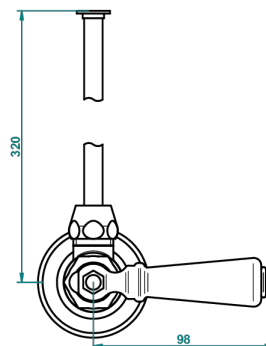

BROADWAY A MANETTES

A04-181/SWC

Robinet de réglage jonction femelle avec tube de 50 cm et sachet d'adaptateur, rosace et croisillon de style standard américain pour wc

30899

24/08/2016

CARACTÉRISTIQUES

- Tête à disque céramique 1/2"
- Permet de stopper l'eau pour intervention sur la robinetterie
- Tubes en cuivre de 50 cm coloris idem robinetterie
- Raccordements aux standards US pour vanne réf. 35