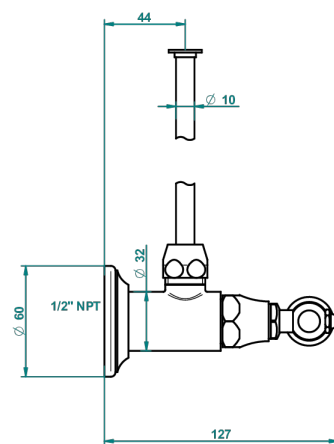

BROADWAY A MANETTES

A04-181/SWC

Robinet de réglage jonction femelle avec tube de 50 cm et sachet d'adaptateur, rosace et croisillon de style standard américain pour wc

30899

24/08/2016

CARACTÉRISTIQUES

- Tête à disque céramique 1/2"
- Permet de stopper l'eau pour intervention sur la robinetterie
- Tubes en cuivre de 50 cm coloris idem robinetterie
- Raccordements aux standards US pour vanne réf. 35