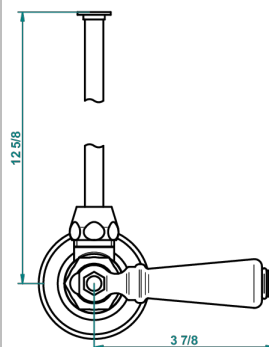

BROADWAY A MANETTES

A04-181/SWC

Robinet de réglage jonction femelle avec tube de 50 cm et sachet d'adaptateur, rosace et croisillon de style standard américain pour wc

30899

24/08/2016

CARACTÉRISTIQUES

- Tête à disque céramique 1/2"
- Permet de stopper l'eau pour intervention sur la robinetterie
- Tubes en cuivre de 50 cm coloris idem robinetterie
- Raccordements aux standards US pour vanne réf. 35