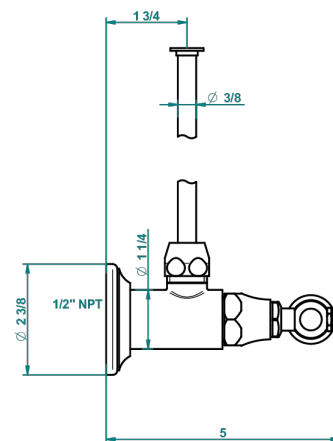

BROADWAY A MANETTES

A04-181/SWC

Robinet de réglage jonction femelle avec tube de 50 cm et sachet d'adaptateur, rosace et croisillon de style standard américain pour wc

30899

24/08/2016

CARACTÉRISTIQUES

- Tête à disque céramique 1/2"
- Permet de stopper l'eau pour intervention sur la robinetterie
- Tubes en cuivre de 50 cm coloris idem robinetterie
- Raccordements aux standards US pour vanne réf. 35