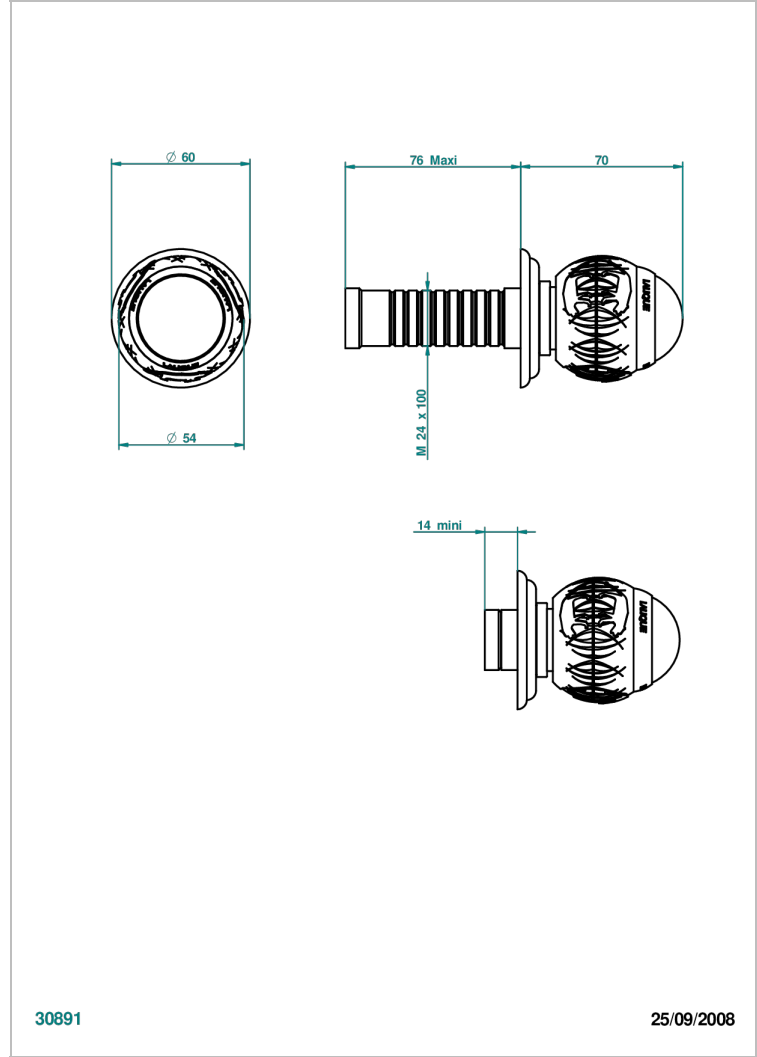

PANTHERE CRISTAL NEGRO

A2K-30B

THG[®]
PARIS

Parte externa para llave de paso mural ref. 30 & 32 y para inversor mural ref. 50/4/VM (mando, rosetón y alargador, sin cartucho)

30891

25/09/2008

CARACTERÍSTICAS

- Panthère cristal negro
- Parte externa para llave de paso mural ref. 30 & 32 y para inversor mural ref. 50/4/VM (mando, rosetón y alargador, sin cartucho)

PRODUCTOS RELACIONADOS

- Ref. G00-32CUSA Robinet d'arrêt à encastrer 3/4" côté froid tête 1/4 tour fermeture gauche -standard américain sans garniture
- Ref. G00-32HUSA Robinet d'arrêt à encastrer 3/4" côté chaud tête 1/4 tour fermeture droite - standard américain sans garniture
- Ref. G00-30CUSA Robinet d'arrêt a encastrer 1/2 " cote froid tete 1/4 tour fermeture gauche - standard americain sans garniture
- Ref. G00-30HUSA Robinet d'arret a encastrer 1/2 " cote chaud tete 1/4 tour fermeture droite - standard americain sans garniture