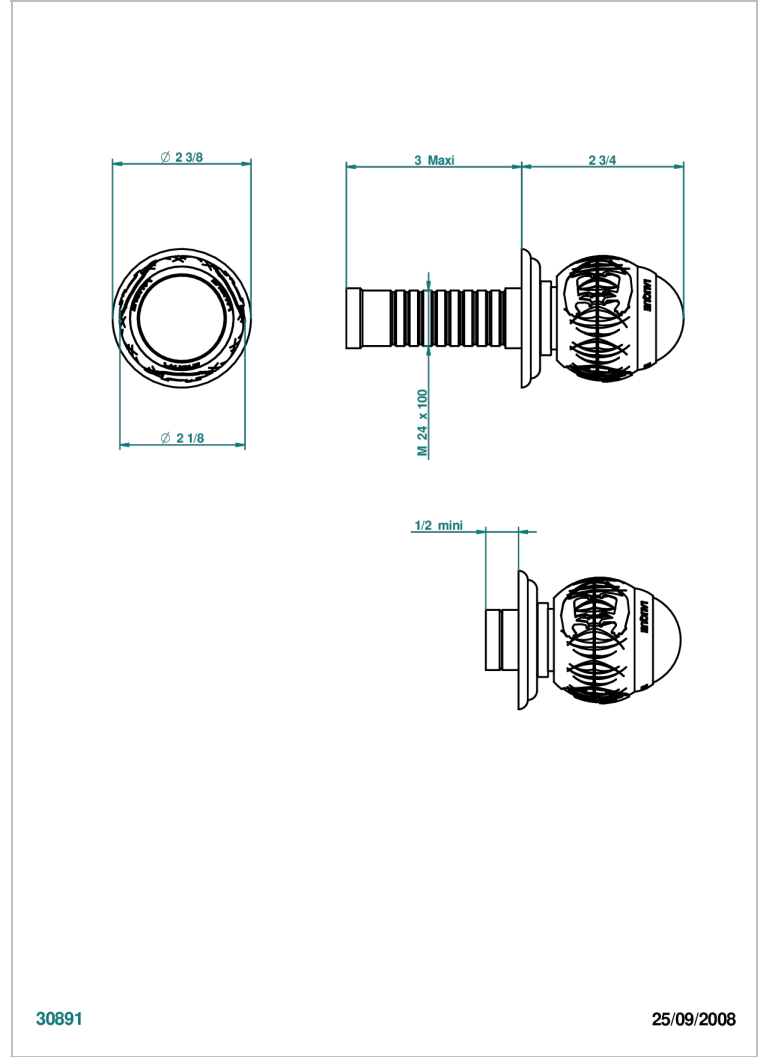

PANTHERE CRISTAL NEGRO

A2K-30B

THG[®]
PARIS

Parte externa para llave de paso mural ref. 30 & 32 y para inversor mural ref. 50/4/VM (mando, rosetón y alargador, sin cartucho)

30891

25/09/2008

CARACTERÍSTICAS

- Panthère cristal negro
- Parte externa para llave de paso mural ref. 30 & 32 y para inversor mural ref. 50/4/VM (mando, rosetón y alargador, sin cartucho)

PRODUCTOS RELACIONADOS

- Ref. G00-32CUSA Robinet d'arrêt à encastrer 3/4" côté froid tête 1/4 tour fermeture gauche -standard américain sans garniture
- Ref. G00-32HUSA Robinet d'arrêt à encastrer 3/4" côté chaud tête 1/4 tour fermeture droite - standard américain sans garniture
- Ref. G00-30CUSA Robinet d'arrêt a encastrer 1/2 " cote froid tete 1/4 tour fermeture gauche - standard americain sans garniture
- Ref. G00-30HUSA Robinet d'arret a encastrer 1/2 " cote chaud tete 1/4 tour fermeture droite - standard americain sans garniture