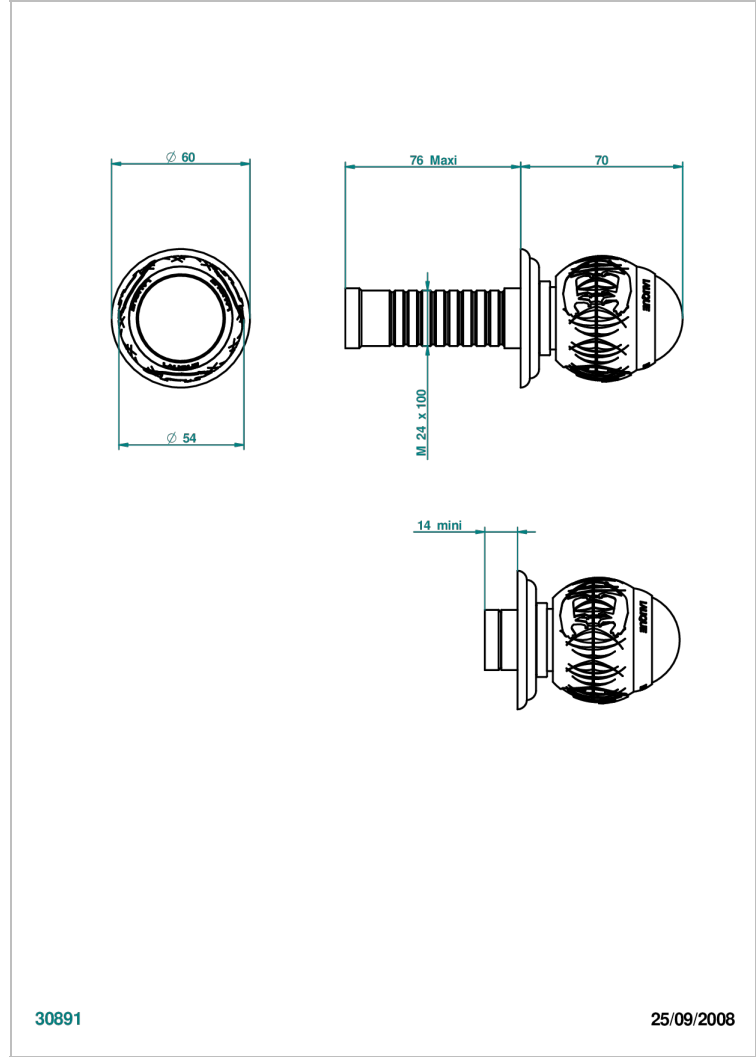

PANTHERE CRISTAL NOIR

A2K-30B

THG[®]
PARIS

Garniture sans tête (croisillon, rosace et allonge) pour robinet d'arrêt 1/2" ref.30/CA & 30/HA et 3/4" ref.32/CA & 32/HA ou inverseur ref.50/4VMA

30891

25/09/2008

CARACTÉRISTIQUES

- Garniture pour robinet d'arrêt Réf.30, 32 ou inverseur mural 50/4/VM
- Livrée sans partie encastrée

PRODUITS ASSOCIÉS

- Ref. G00-30/CA Robinet d'arrêt à encastrer 1/2", avec tête 1/4 tour fermeture gauche, sans garniture
- Ref. G00-30/HA Robinet d'arrêt à encastrer 1/2", avec tête 1/4 tour fermeture droite, sans garniture
- Ref. G00-32/CA Robinet d'arrêt à encastrer 3/4", avec tête 1/4 tour fermeture gauche, sans garniture
- Ref. G00-32/HA Robinet d'arrêt à encastrer 3/4", avec tête 1/4 tour fermeture droite, sans garniture