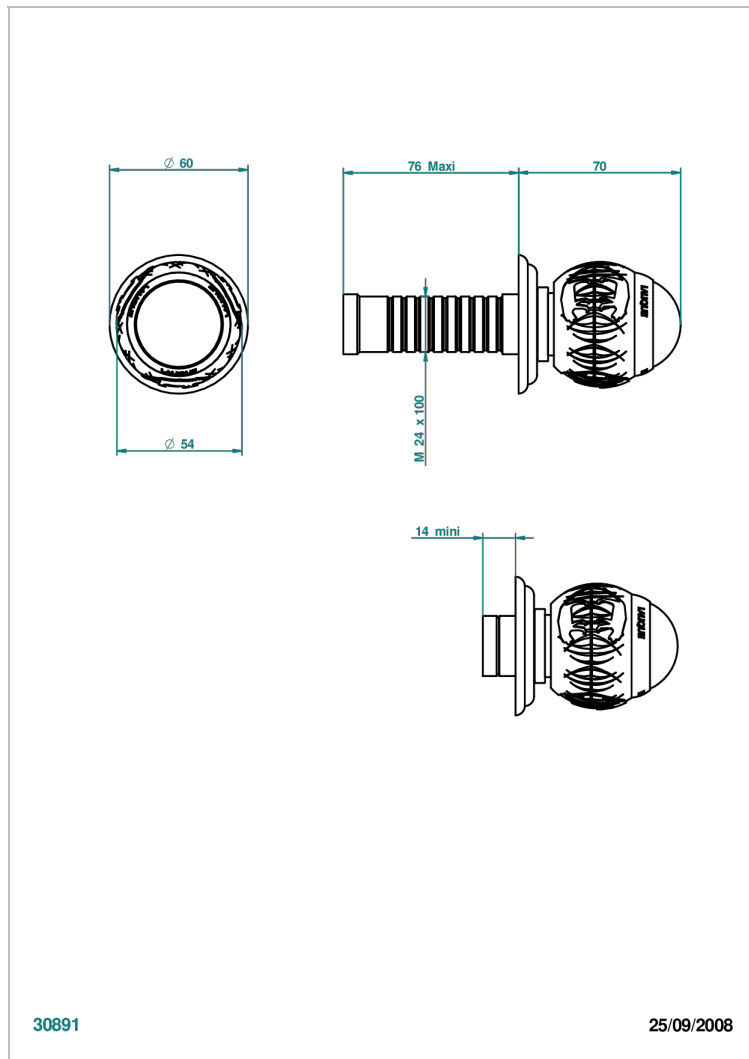

PANTHERE CRISTAL NEGRO

A2K-30B

Parte externa para llave de paso mural ref. 30 & 32 y para inversor mural ref. 50/4/VM (mando, rosetón y alargador, sin cartucho)

CARACTERÍSTICAS

- Panthère cristal negro
- Parte externa para llave de paso mural ref. 30 & 32 y para inversor mural ref. 50/4/VM (mando, rosetón y alargador, sin cartucho)

PRODUCTOS RELACIONADOS

- Ref. G00-30/CA Cuerpo de empotrar con cartucho ceramico 1/2", 1/4 torno izquierda
- Ref. G00-30/HA Cuerpo de empotrar con cartucho ceramico 1/2", 1/4 torno derecha
- Ref. G00-32/CA Cuerpo de empotrar con cartucho ceramico 3/4", 1/4 torno izquierda (agua fría)
- Ref. G00-32/HA Cuerpo de empotrar con cartucho ceramico 3/4", 1/4 torno derecha (agua caliente)