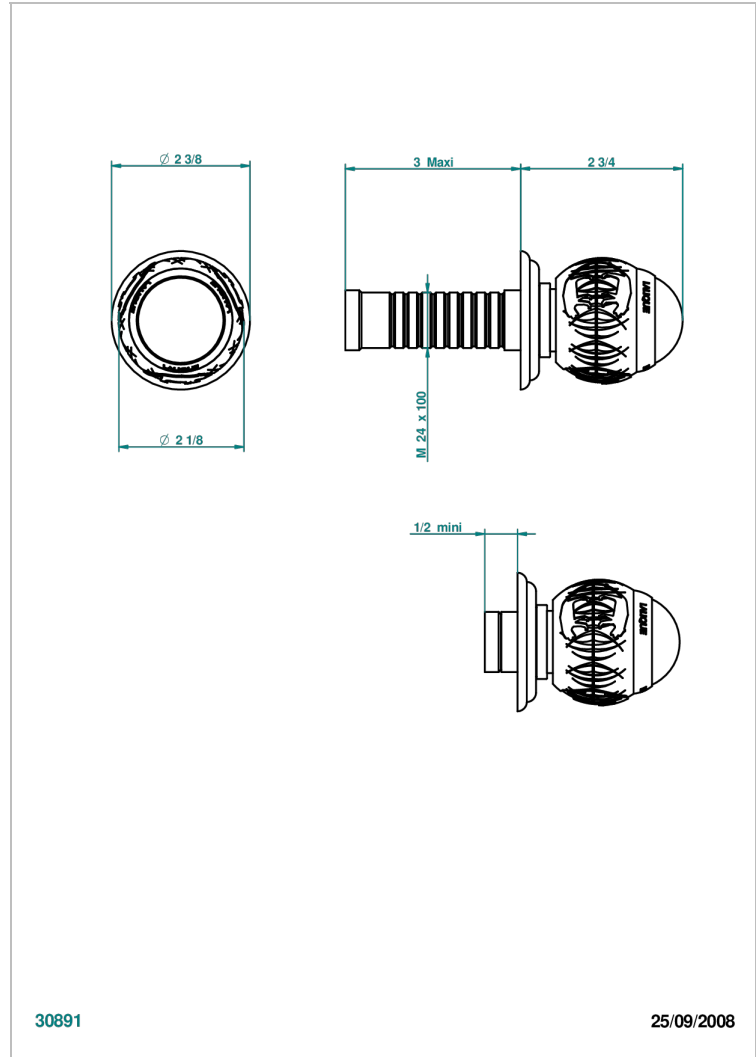

PANTHERE CRISTAL NOIR

A2K-30B

THG[®]
PARIS

Garniture sans tête (croisillon, rosace et allonge) pour robinet d'arrêt 1/2" ref.30/CA & 30/HA et 3/4" ref.32/CA & 32/HA ou inverseur ref.50/4VMA

30891

25/09/2008

CARACTÉRISTIQUES

- Garniture pour robinet d'arrêt Réf.30, 32 ou inverseur mural 50/4/VM
- Livrée sans partie encastrée

PRODUITS ASSOCIÉS

- Ref. G00-30/CA Robinet d'arrêt à encastrer 1/2", avec tête 1/4 tour fermeture gauche, sans garniture
- Ref. G00-30/HA Robinet d'arrêt à encastrer 1/2", avec tête 1/4 tour fermeture droite, sans garniture
- Ref. G00-32/CA Robinet d'arrêt à encastrer 3/4", avec tête 1/4 tour fermeture gauche, sans garniture
- Ref. G00-32/HA Robinet d'arrêt à encastrer 3/4", avec tête 1/4 tour fermeture droite, sans garniture