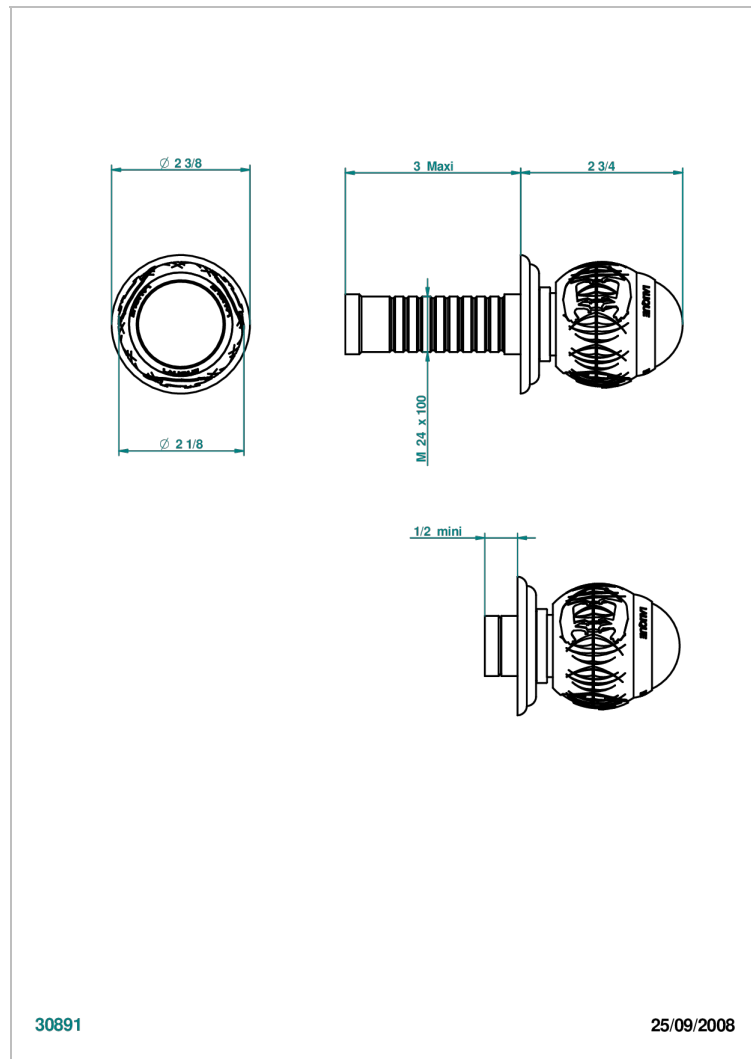

PANTHERE CRISTAL NEGRO

A2K-30B

Parte externa para llave de paso mural ref. 30 & 32 y para inversor mural ref. 50/4/VM (mando, rosetón y alargador, sin cartucho)

30891

25/09/2008

CARACTERÍSTICAS

- Panthère cristal negro
- Parte externa para llave de paso mural ref. 30 & 32 y para inversor mural ref. 50/4/VM (mando, rosetón y alargador, sin cartucho)

PRODUCTOS RELACIONADOS

- Ref. G00-30/CA Cuerpo de empotrar con cartucho ceramico 1/2", 1/4 torno izquierda
- Ref. G00-30/HA Cuerpo de empotrar con cartucho ceramico 1/2", 1/4 torno derecha
- Ref. G00-32/CA Cuerpo de empotrar con cartucho ceramico 3/4", 1/4 torno izquierda (agua fría)
- Ref. G00-32/HA Cuerpo de empotrar con cartucho ceramico 3/4", 1/4 torno derecha (agua caliente)