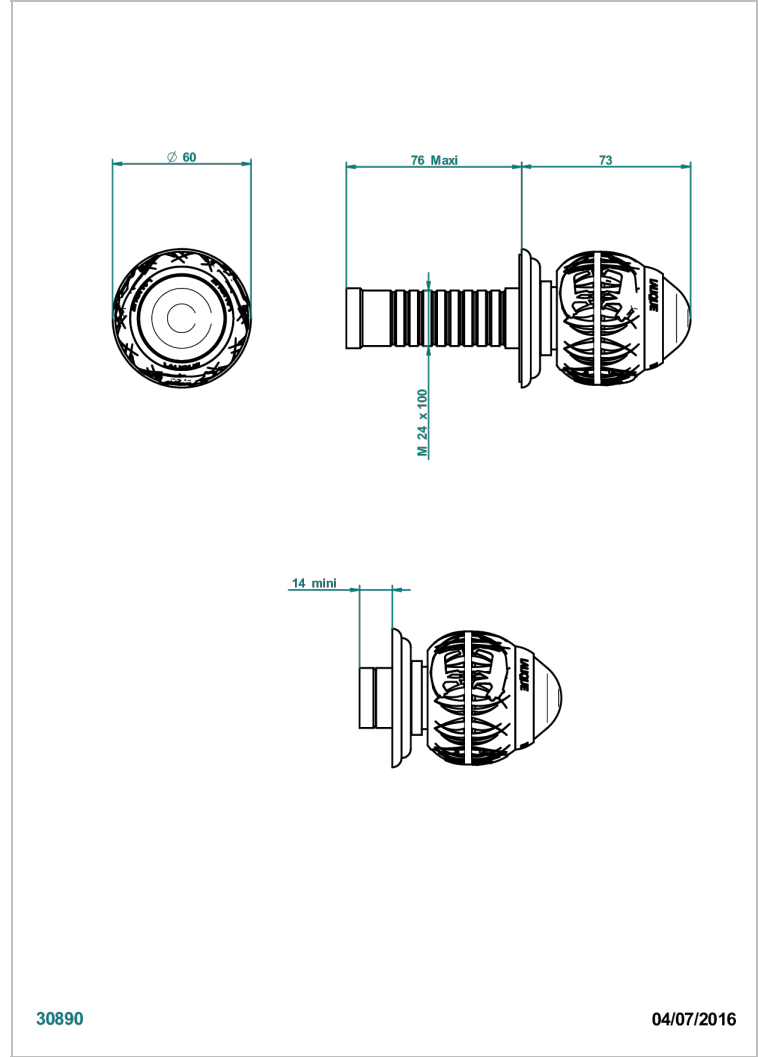

PANTHERE CRISTAL CLAIR

A2H-30B

THG[®]
PARIS

Garniture sans tête (croisillon, rosace et allonge) pour robinet d'arrêt 1/2" ref.30/CA & 30/HA et 3/4" ref.32/CA & 32/HA ou inverseur ref.50/4VMA

30890

04/07/2016

CARACTÉRISTIQUES

- Garniture pour robinet d'arrêt Réf.30, 32 ou inverseur mural 50/4/VM
- Livrée sans partie encastrée

PRODUITS ASSOCIÉS

- Ref. G00-32CUSA Robinet d'arrêt à encastrer 3/4" côté froid tête 1/4 tour fermeture gauche -standard américain sans garniture
- Ref. G00-32HUSA Robinet d'arrêt à encastrer 3/4" côté chaud tête 1/4 tour fermeture droite - standard américain sans garniture
- Ref. G00-30CUSA Robinet d'arrêt a encastrer 1/2 " cote froid tete 1/4 tour fermeture gauche - standard americain sans garniture
- Ref. G00-30HUSA Robinet d'arret a encastrer 1/2 " cote chaud tete 1/4 tour fermeture droite - standard americain sans garniture