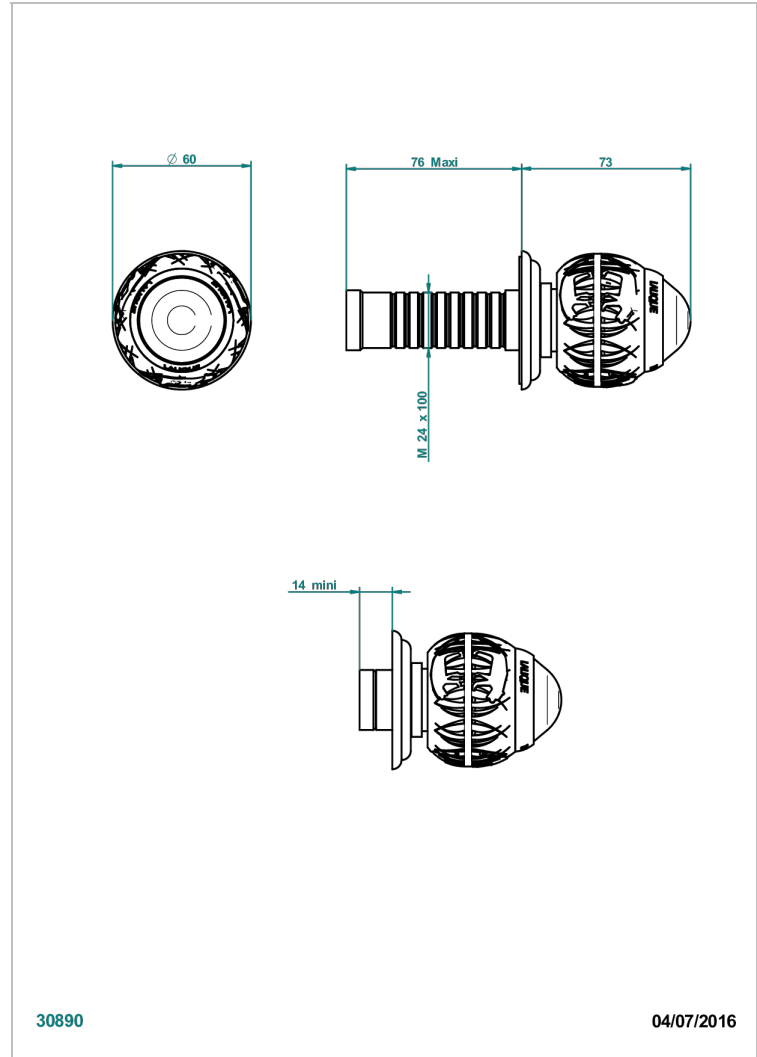

# PANTHERE CRISTAL CLARO

A2H-30B

Parte externa para llave de paso mural ref. 30 & 32 y para inversor mural ref. 50/4/VM (mando, rosetón y alargador, sin cartucho)

THG<sup>®</sup>  
PARIS

30890

04/07/2016

## CARACTERÍSTICAS

- Panthère cristal claro
- Parte externa para llave de paso mural ref. 30 & 32 y para inversor mural ref. 50/4/VM (mando, rosetón y alargador, sin cartucho)

## PRODUCTOS RELACIONADOS

- Ref. G00-32CUSA Robinet d'arrêt à encastrer 3/4" côté froid tête 1/4 tour fermeture gauche -standard américain sans garniture
- Ref. G00-32HUSA Robinet d'arrêt à encastrer 3/4" côté chaud tête 1/4 tour fermeture droite - standard américain sans garniture
- Ref. G00-30CUSA Robinet d'arrêt a encastrer 1/2 " cote froid tete 1/4 tour fermeture gauche - standard americain sans garniture
- Ref. G00-30HUSA Robinet d'arret a encastrer 1/2 " cote chaud tete 1/4 tour fermeture droite - standard americain sans garniture