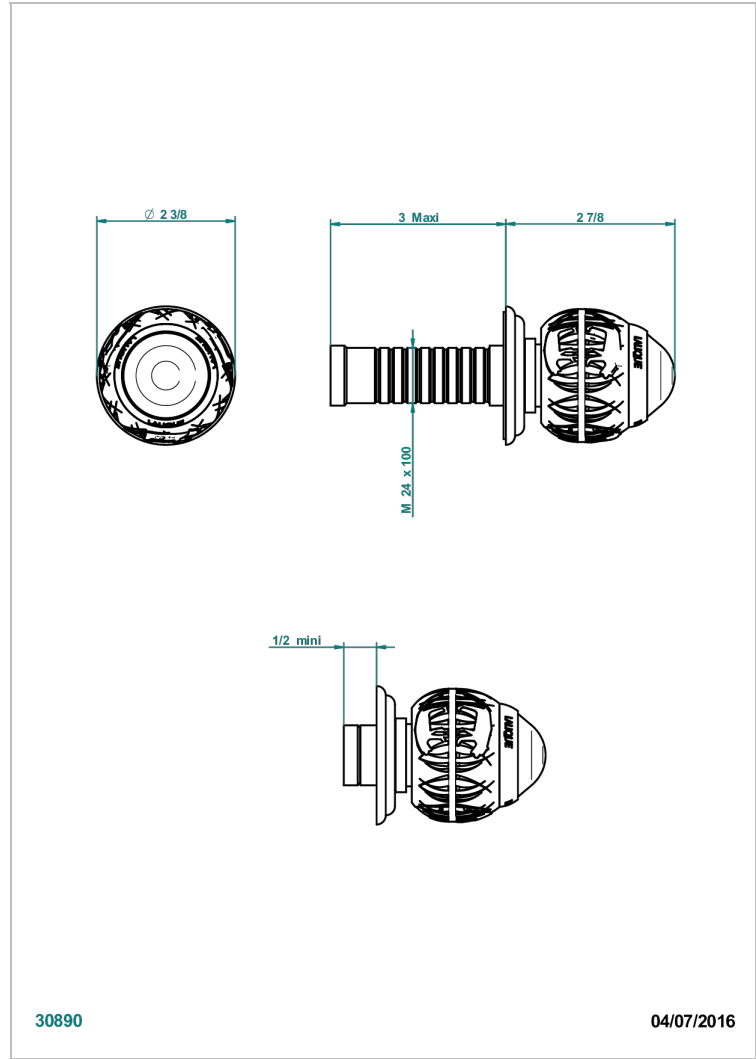

PANTHERE CRISTAL CLAIR

A2H-30B

THG[®]
PARIS

Garniture sans tête (croisillon, rosace et allonge) pour robinet d'arrêt 1/2" ref.30/CA & 30/HA et 3/4" ref.32/CA & 32/HA ou inverseur ref.50/4VMA

30890

04/07/2016

CARACTÉRISTIQUES

- Garniture pour robinet d'arrêt Réf.30, 32 ou inverseur mural 50/4/VM
- Livrée sans partie encastrée

PRODUITS ASSOCIÉS

- Ref. G00-32CUSA Robinet d'arrêt à encastrer 3/4" côté froid tête 1/4 tour fermeture gauche -standard américain sans garniture
- Ref. G00-32HUSA Robinet d'arrêt à encastrer 3/4" côté chaud tête 1/4 tour fermeture droite - standard américain sans garniture
- Ref. G00-30CUSA Robinet d'arrêt a encastrer 1/2 " cote froid tete 1/4 tour fermeture gauche - standard americain sans garniture
- Ref. G00-30HUSA Robinet d'arret a encastrer 1/2 " cote chaud tete 1/4 tour fermeture droite - standard americain sans garniture