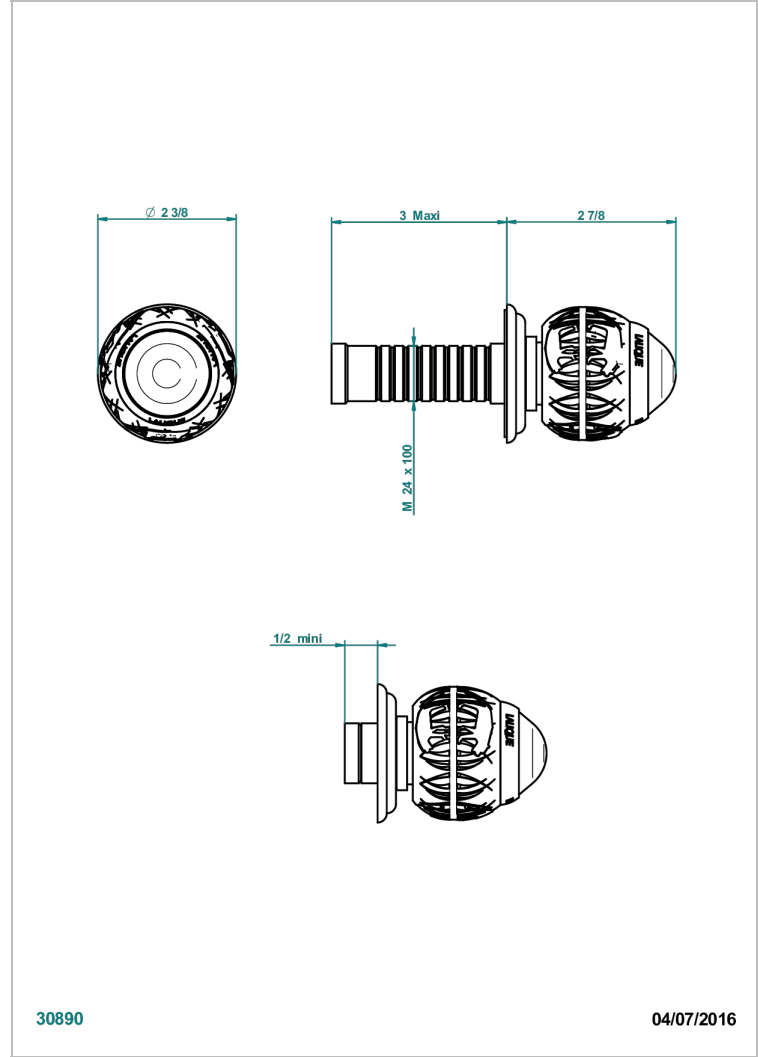

PANTHERE CRISTAL CLARO

A2H-30B

THG[®]
PARIS

Parte externa para llave de paso mural ref. 30 & 32 y para inversor mural ref. 50/4/VM (mando, rosetón y alargador, sin cartucho)

CARACTERÍSTICAS

- Panthère cristal claro
- Parte externa para llave de paso mural ref. 30 & 32 y para inversor mural ref. 50/4/VM (mando, rosetón y alargador, sin cartucho)

PRODUCTOS RELACIONADOS

- Ref. G00-32CUSA Robinet d'arrêt à encastrer 3/4" côté froid tête 1/4 tour fermeture gauche -standard américain sans garniture
- Ref. G00-32HUSA Robinet d'arrêt à encastrer 3/4" côté chaud tête 1/4 tour fermeture droite - standard américain sans garniture
- Ref. G00-30CUSA Robinet d'arrêt a encastrer 1/2 " cote froid tete 1/4 tour fermeture gauche - standard americain sans garniture
- Ref. G00-30HUSA Robinet d'arret a encastrer 1/2 " cote chaud tete 1/4 tour fermeture droite - standard americain sans garniture