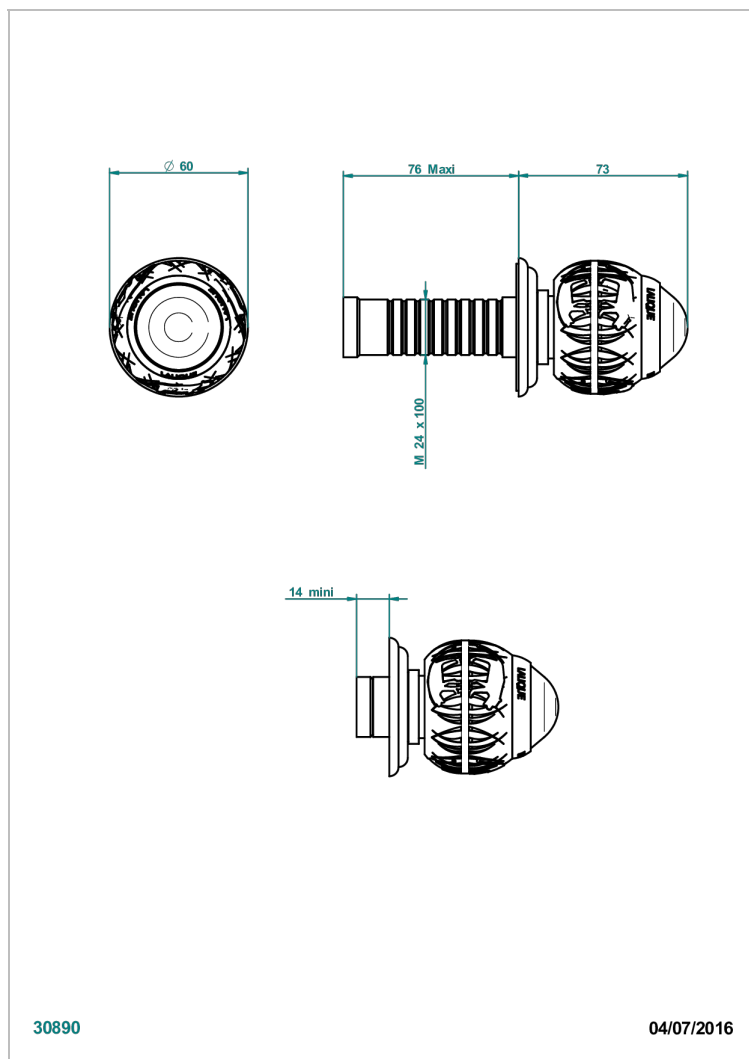

PANTHERE CRISTAL CLAIR

A2H-30B

THG[®]
PARIS

Garniture sans tête (croisillon, rosace et allonge) pour robinet d'arrêt 1/2" ref.30/CA & 30/HA et 3/4" ref.32/CA & 32/HA ou inverseur ref.50/4VMA

30890

04/07/2016

CARACTÉRISTIQUES

- Garniture pour robinet d'arrêt Réf.30, 32 ou inverseur mural 50/4/VM
- Livrée sans partie encastrée

PRODUITS ASSOCIÉS

- Ref. G00-30/CA Robinet d'arrêt à encastrer 1/2", avec tête 1/4 tour fermeture gauche, sans garniture
- Ref. G00-30/HA Robinet d'arrêt à encastrer 1/2", avec tête 1/4 tour fermeture droite, sans garniture
- Ref. G00-32/CA Robinet d'arrêt à encastrer 3/4", avec tête 1/4 tour fermeture gauche, sans garniture
- Ref. G00-32/HA Robinet d'arrêt à encastrer 3/4", avec tête 1/4 tour fermeture droite, sans garniture