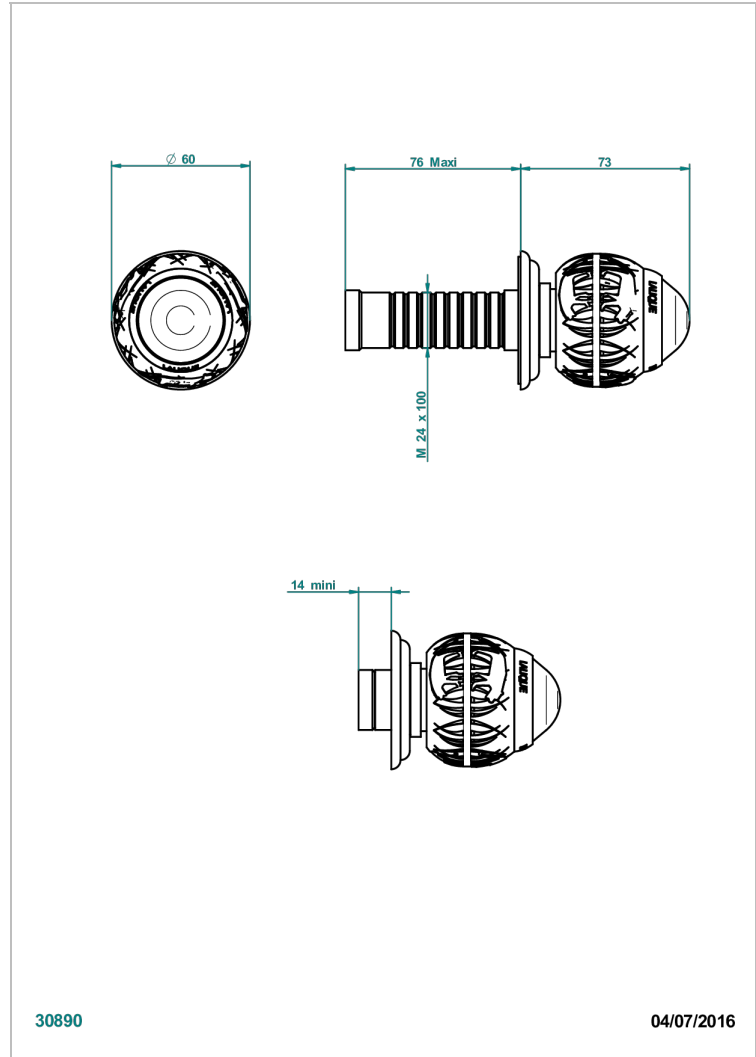

PANTHERE CRISTAL CLARO

A2H-30B

Parte externa para llave de paso mural ref. 30 & 32 y para inversor mural ref. 50/4/VM (mando, rosetón y alargador, sin cartucho)

THG[®]
PARIS

30890

04/07/2016

CARACTERÍSTICAS

- Panthère cristal claro
- Parte externa para llave de paso mural ref. 30 & 32 y para inversor mural ref. 50/4/VM (mando, rosetón y alargador, sin cartucho)

PRODUCTOS RELACIONADOS

- Ref. G00-30/CA Cuerpo de empotrar con cartucho ceramico 1/2", 1/4 torno izquierda
- Ref. G00-30/HA Cuerpo de empotrar con cartucho ceramico 1/2", 1/4 torno derecha
- Ref. G00-32/CA Cuerpo de empotrar con cartucho ceramico 3/4", 1/4 torno izquierda (agua fría)
- Ref. G00-32/HA Cuerpo de empotrar con cartucho ceramico 3/4", 1/4 torno derecha (agua caliente)