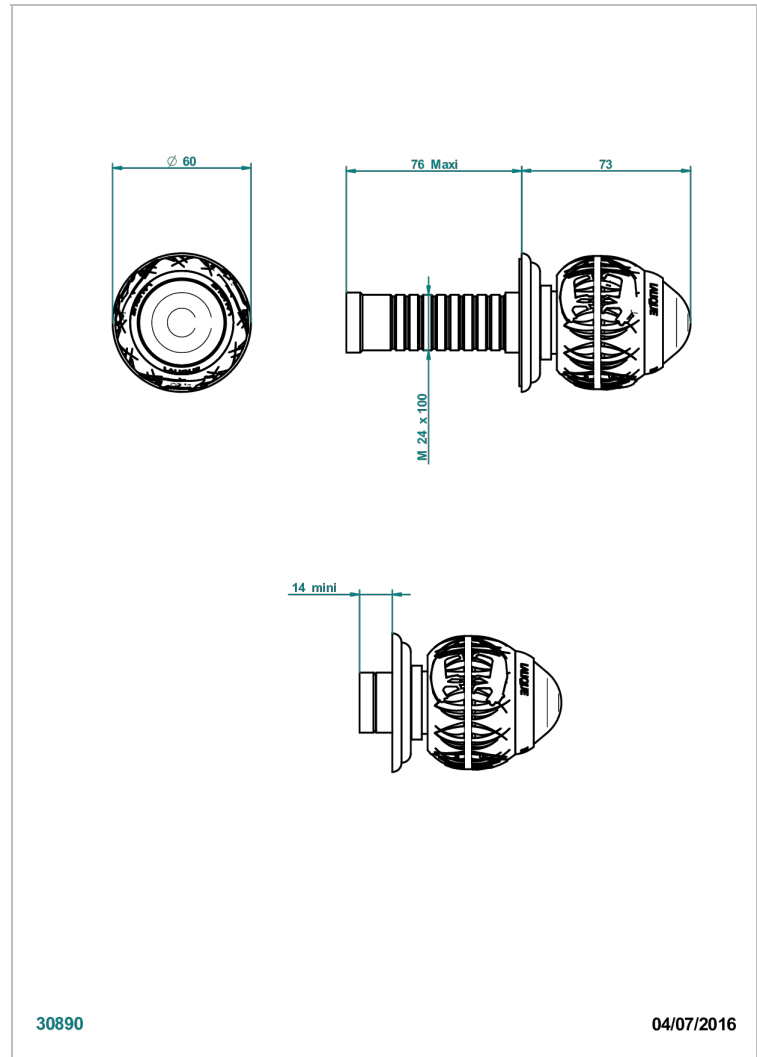

PANTHERE, KRISTALL KLAR

A2H-30B

Garnitur für Unterputzventil 30& 32 und Zweibege- Umstellventil 50/4/VM

THG[®]
PARIS

30890

04/07/2016

EIGENSCHAFTEN

- Panthère, Kristall klar
- Garnitur für Unterputzventil 30& 32 und Zweibege- Umstellventil 50/4/VM

ÄHNLICHE PRODUKTE

- Ref. G00-30/CA Up-ventil 1/2" mit innenoberteil keramikdichtend 90 ° linksschließend, ohne fertigmontageset
- Ref. G00-30/HA Up-ventil 1/2" mit innenoberteil keramikdichtend 90°rechtsschließend, ohne fertigmontageset
- Ref. G00-32/CA Up-ventil 3/4" mit innenoberteil keramikdichtend 90° linksschließend, ohne fertigmontageset
- Ref. G00-32/HA Up-ventil 3/4" mit innenoberteil keramikdichtend 90° rechtsschließend, ohne fertigmontageset