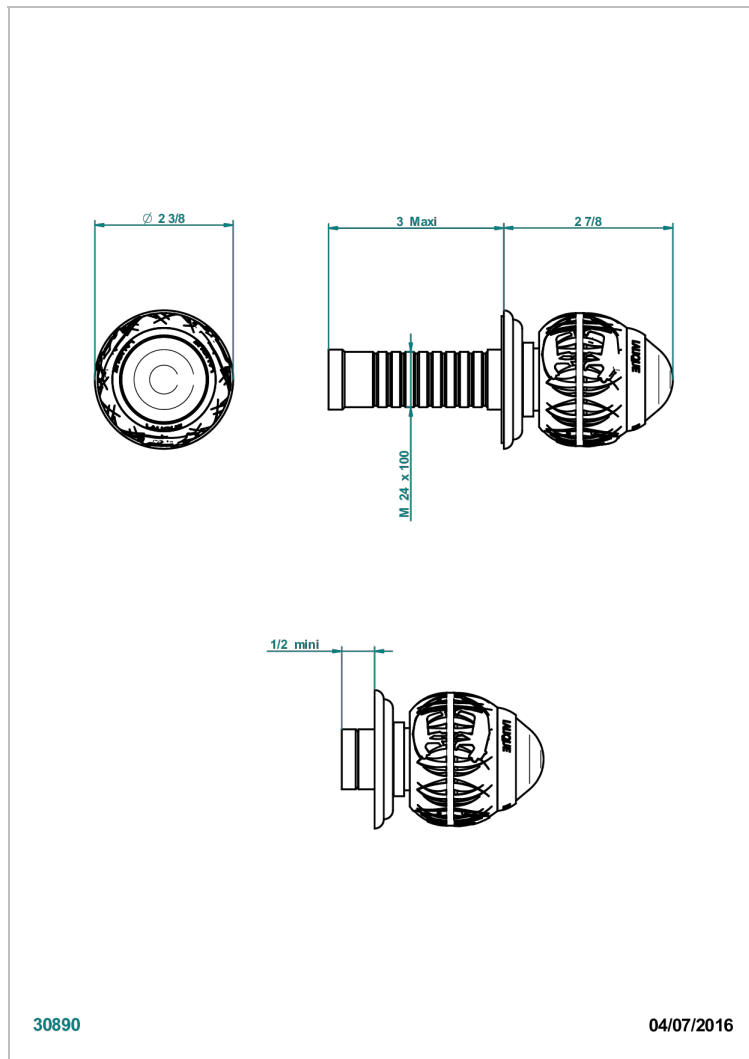

PANTHERE CRISTAL CLAIR

A2H-30B

THG[®]
PARIS

Garniture sans tête (croisillon, rosace et allonge) pour robinet d'arrêt 1/2" ref.30/CA & 30/HA et 3/4" ref.32/CA & 32/HA ou inverseur ref.50/4VMA

30890

04/07/2016

CARACTÉRISTIQUES

- Garniture pour robinet d'arrêt Réf.30, 32 ou inverseur mural 50/4/VM
- Livrée sans partie encastrée

PRODUITS ASSOCIÉS

- Ref. G00-30/CA Robinet d'arrêt à encastrer 1/2", avec tête 1/4 tour fermeture gauche, sans garniture
- Ref. G00-30/HA Robinet d'arrêt à encastrer 1/2", avec tête 1/4 tour fermeture droite, sans garniture
- Ref. G00-32/CA Robinet d'arrêt à encastrer 3/4", avec tête 1/4 tour fermeture gauche, sans garniture
- Ref. G00-32/HA Robinet d'arrêt à encastrer 3/4", avec tête 1/4 tour fermeture droite, sans garniture