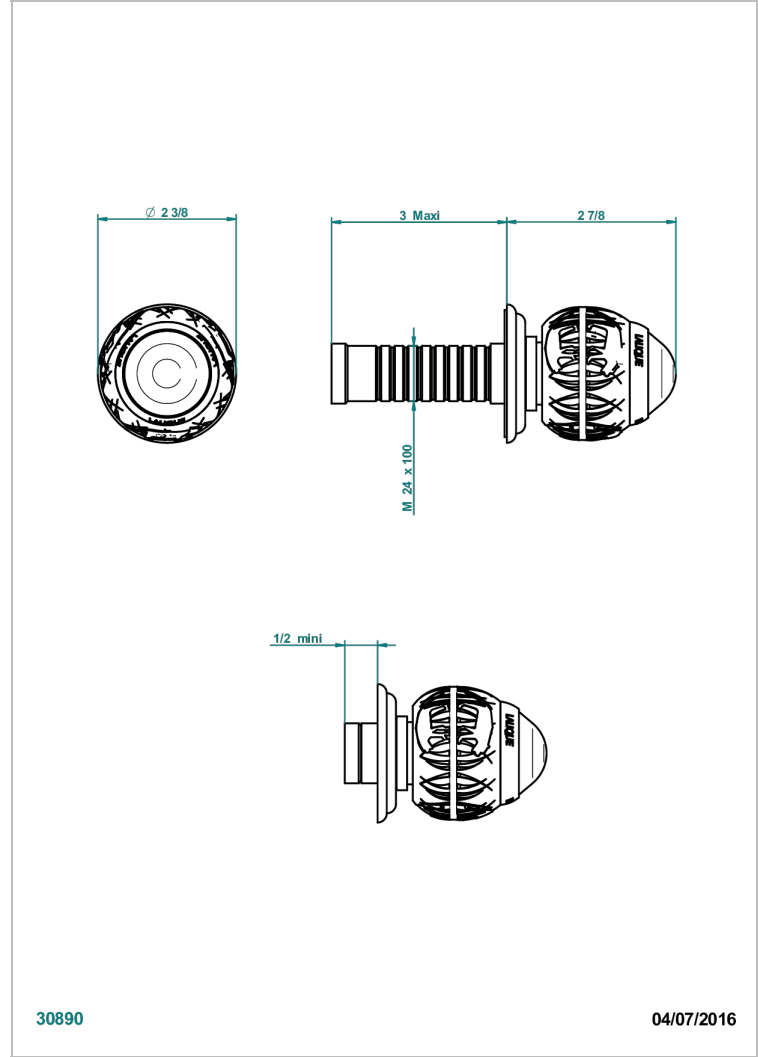

PANTHERE CRISTAL CLARO

A2H-30B

THG[®]
PARIS

Parte externa para llave de paso mural ref. 30 & 32 y para inversor mural ref. 50/4/VM (mando, rosetón y alargador, sin cartucho)

CARACTERÍSTICAS

- Panthère cristal claro
- Parte externa para llave de paso mural ref. 30 & 32 y para inversor mural ref. 50/4/VM (mando, rosetón y alargador, sin cartucho)

PRODUCTOS RELACIONADOS

- Ref. G00-30/CA Cuerpo de empotrar con cartucho ceramico 1/2", 1/4 torno izquierda
- Ref. G00-30/HA Cuerpo de empotrar con cartucho ceramico 1/2", 1/4 torno derecha
- Ref. G00-32/CA Cuerpo de empotrar con cartucho ceramico 3/4", 1/4 torno izquierda (agua fría)
- Ref. G00-32/HA Cuerpo de empotrar con cartucho ceramico 3/4", 1/4 torno derecha (agua caliente)