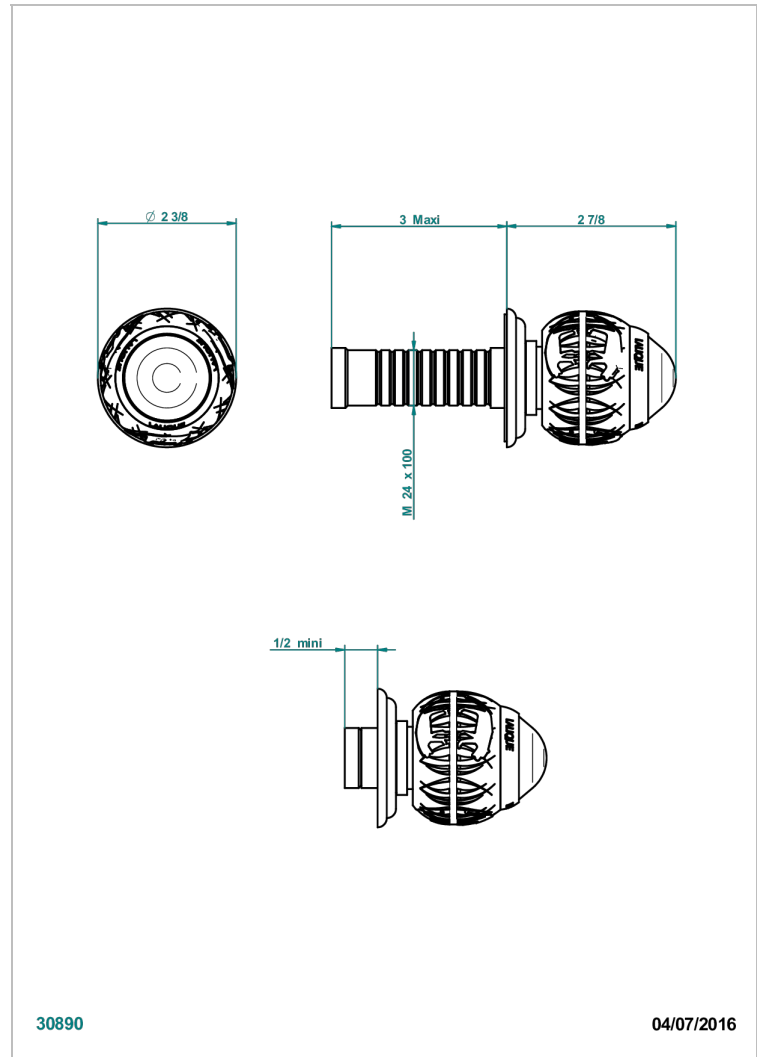

PANTHERE, KRISTALL KLAR

A2H-30B

Garnitur für Unterputzventil 30& 32 und Zweibege- Umstellventil 50/4/VM

THG[®]
PARIS

30890

04/07/2016

EIGENSCHAFTEN

- Panthère, Kristall klar
- Garnitur für Unterputzventil 30& 32 und Zweibege- Umstellventil 50/4/VM

ÄHNLICHE PRODUKTE

- Ref. G00-30/CA Up-ventil 1/2" mit innenoberteil keramikdichtend 90 ° linksschließend, ohne fertigmontageset
- Ref. G00-30/HA Up-ventil 1/2" mit innenoberteil keramikdichtend 90°rechtsschließend, ohne fertigmontageset
- Ref. G00-32/CA Up-ventil 3/4" mit innenoberteil keramikdichtend 90° linksschließend, ohne fertigmontageset
- Ref. G00-32/HA Up-ventil 3/4" mit innenoberteil keramikdichtend 90° rechtsschließend, ohne fertigmontageset